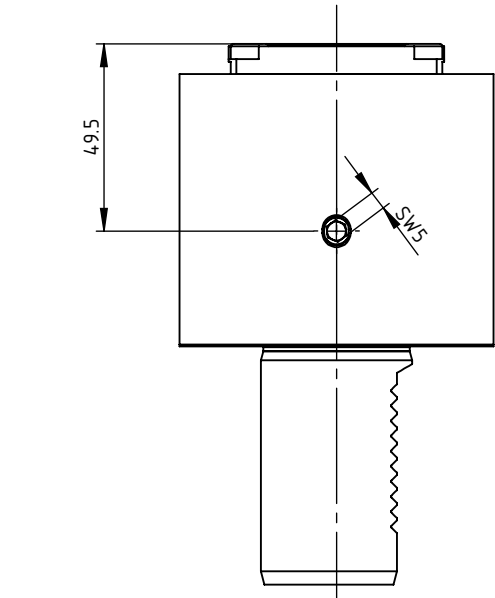

ANSICHT A

SWISSETOOLS

Werkzeughalter gerade
RER.PS5.VD4.080

zu DIN 69880 / VDI 40
Gewicht: 3863g

Datum: 22.04.2016