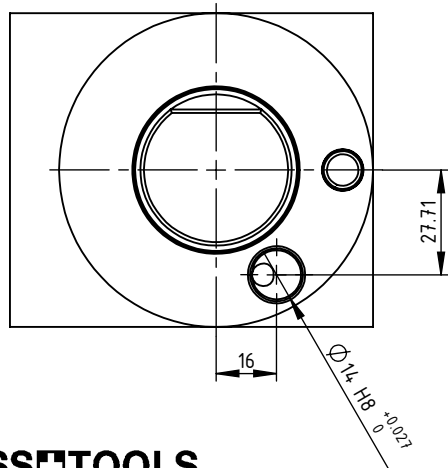

ANSICHT A

SWISSETOOLS

Werkzeughalter gerade
RER.PS5.VD4.080

zu DIN 69880 / VDI 40
Gewicht: 3863g

Datum: 22.04.2016