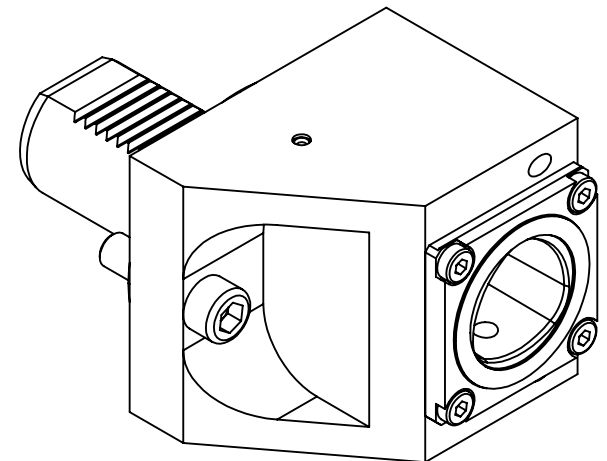

ANSICHT A

SWISSETOOLS

Werkzeughalter gerade
RER.PS5.VD4.080

zu DIN 69880 / VDI 40
Gewicht: 3863g

Datum: 22.04.2016