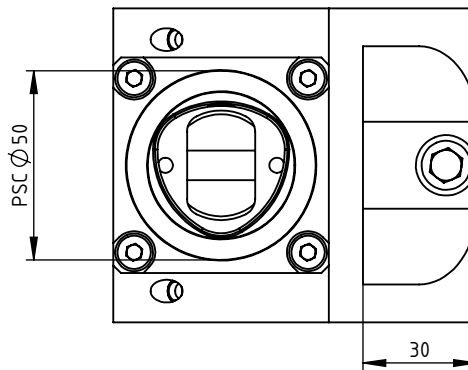

ANSICHT A

SWISSETOOLS

Werkzeughalter gerade
RER.PS5.VD4.080

zu DIN 69880 / VDI 40
Gewicht: 3863g

Datum: 22.04.2016