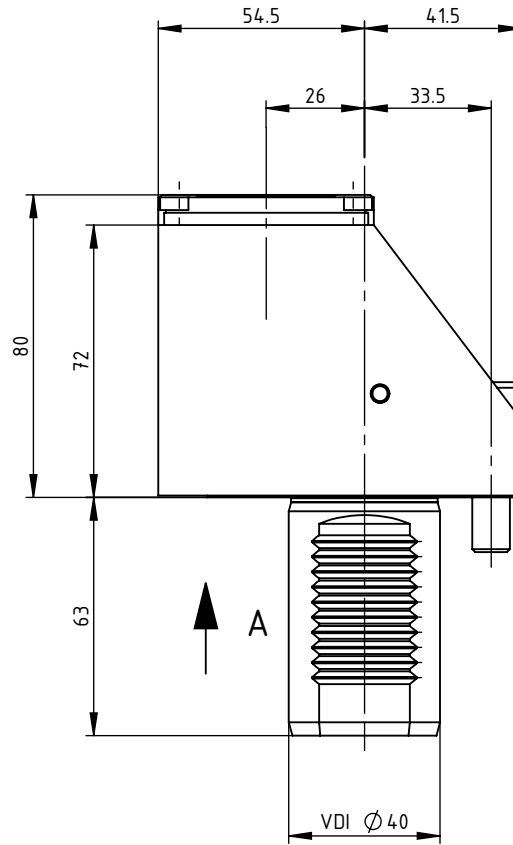

ANSICHT A

SWISSETOOLS

Werkzeughalter gerade
RER.PS5.VD4.080

zu DIN 69880 / VDI 40
Gewicht: 3863g

Datum: 22.04.2016