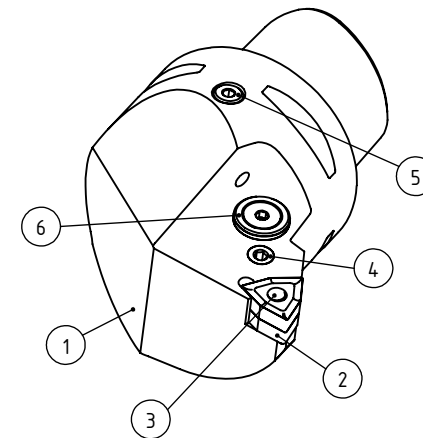

High Pressure (HP).
 Kühldüse separat erhältlich.
 Coolant nozzles separately available.
 Part Nr.: CHP-PCX.000.022

SWISSETOOLS

Klemmhalter rechts mit HP-Kühlsystem
 PS6.PWE.RLA.065-HP

für WN.. 0804.. WP
 Gewicht: 1408g

Datum: 01.04.2015

6	1	Verschlussstopfen	CHP-ER1.015.006
5	1	Verschlusschraube	CHP-ER1.008.014
4	1	Spannschraube	WCD-ER4.101.017
3	1	Kniehebel	WDF-ER3.101.000
2	1	Unterlegplatte	WWE-ER2.101.004
1	1	Klemmhalter rechts HP	PS6-PWE.RLA.065-HP
POS.	Menge	Bezeichnung	Zeichnungsnummer