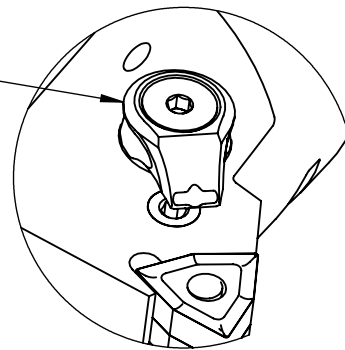

High Pressure (HP).
 Kühldüse separat erhältlich.
 Coolant nozzles separately available.
 Part Nr.: CHP-PCX.000.022

SWISSETOOLS

Klemmhalter rechts mit HP-Kühlsystem
 PS6.PWE.RLA.065-HP

für WN.. 0804.. WP
 Gewicht: 1408g

Datum: 01.04.2015

6	1	Verschlussstopfen	CHP-ER1.015.006
5	1	Verschlusschraube	CHP-ER1.008.014
4	1	Spannschraube	WCD-ER4.101.017
3	1	Kniehebel	WDF-ER3.101.000
2	1	Unterlegplatte	WWE-ER2.101.004
1	1	Klemmhalter rechts HP	PS6-PWE.RLA.065-HP
POS.	Menge	Bezeichnung	Zeichnungsnummer