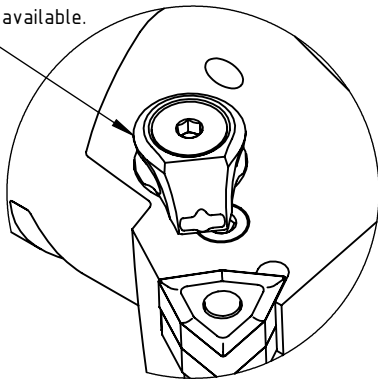

High Pressure (HP).  
 Kühldüse separat erhältlich.  
 Coolant nozzles separately available.  
 Part Nr.: CHP-PCX.000.022

## SWISSETOOLS

Klemmhalter links HP  
 PS6.PWE.LLA.065-HP

für WN.08 04.. WP  
 Gewicht: 1485g

Datum: 23.03.2015

8	1	Verschlussstopfen	CHP-ER1.015.006
7	1	Spannstift Ø2 x 8	ISO 8752/ DIN 1481
6	1	Verschlusschraube	CHP-ER1.008.014
5	1	Rohrstift	WCD-ER1.101.000
4	1	Spannschraube	WCD-ER4.101.017
3	1	Kniehebel	WDF-ER3.101.000
2	1	Unterlegplatte	WWE-ER2.101.004
1	1	Klemmhalter links HP	PS6-PWE.LLA.065-HP
POS.	Menge	Bezeichnung	Zeichnungsnummer