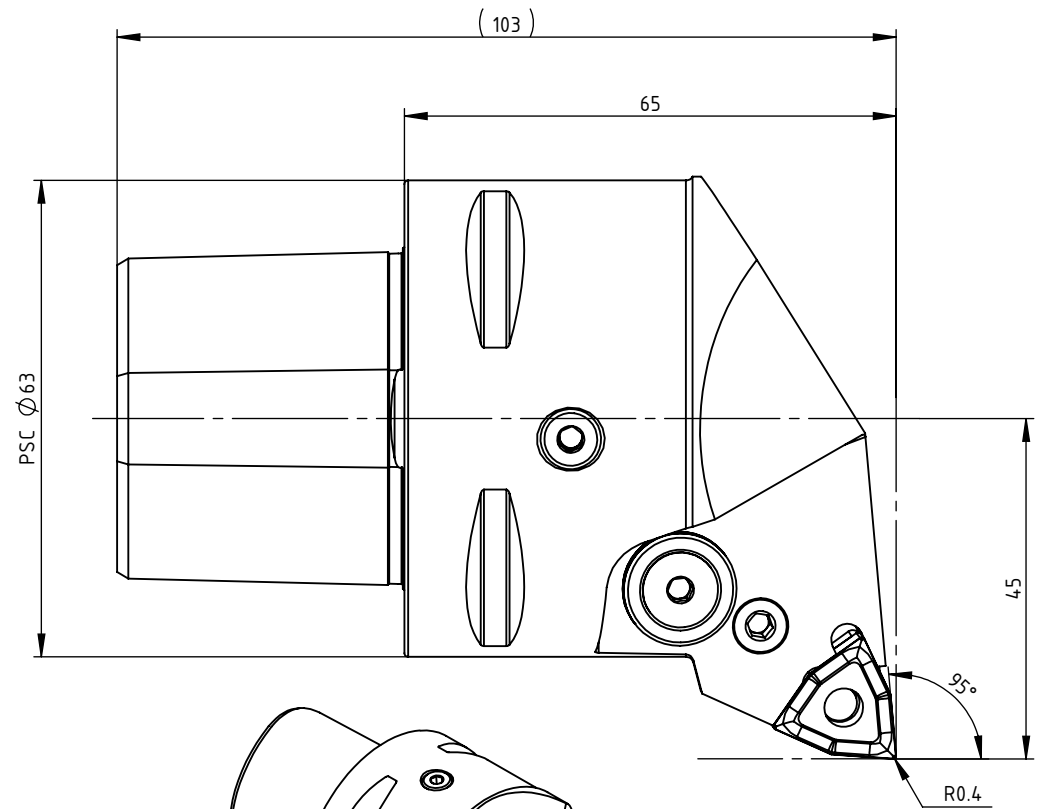

High Pressure (HP).  
 Kühldüse separat erhältlich.  
 Coolant nozzles separately available.  
 Part Nr.: CHP-PCX.000.022

## SWISSETOOLS

Klemmhalter links HP  
 PS6.PWE.LLA.065-HP

für WN.08 04.. WP  
 Gewicht: 1485g

Datum: 23.03.2015

8	1	Verschlussstopfen	CHP-ER1.015.006
7	1	Spannstift Ø2 x 8	ISO 8752/ DIN 1481
6	1	Verschlusschraube	CHP-ER1.008.014
5	1	Rohrstift	WCD-ER1.101.000
4	1	Spannschraube	WCD-ER4.101.017
3	1	Kniehebel	WDF-ER3.101.000
2	1	Unterlegplatte	WWE-ER2.101.004
1	1	Klemmhalter links HP	PS6-PWE.LLA.065-HP
POS.	Menge	Bezeichnung	Zeichnungsnummer