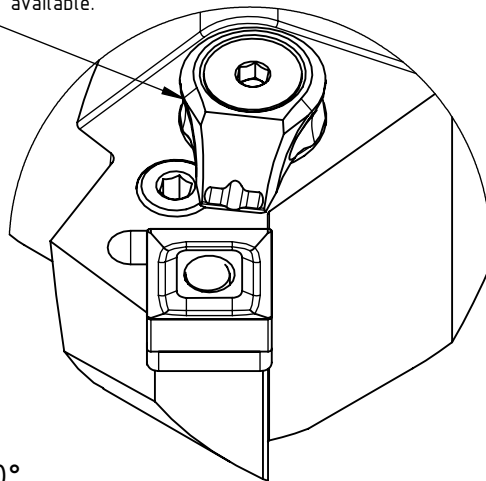

High Pressure (HP).
 Kühldüse separat erhältlich.
 Coolant nozzles separately available.
 Part Nr.: CHP-PCX.000.022

SWISSETOOLS

Klemmhalter links mit HP 45° / 90°
 PS6.PSD.LSA.065-HP

PSC Ø63 / SN.. 12 04 ..
 Gewicht: 1389g

Datum: 04.10.2021

| | | | |
|------|-------|----------------------|--------------------|
| 8 | 1 | Kniehebel | WCD-ER3.101.000 |
| 7 | 1 | Spannschraube | WCD-ER4.101.017 |
| 6 | 1 | Unterlegplatte | WSD-ER2.101.003 |
| 5 | 1 | Rohrstift | WCD-ER1.101.000 |
| 4 | 1 | Verschlusschraube | CHP-ER1.008.014 |
| 3 | 1 | Verschlussstopfen | CHP-ER1.015.006 |
| 2 | 1 | Spannstift Ø2 x 8 | ISO 8752/ DIN 1481 |
| 1 | 1 | Klemmhalter links HP | PS6-PSD.LSA.065-HP |
| POS. | Menge | Bezeichnung | Zeichnungsnummer |