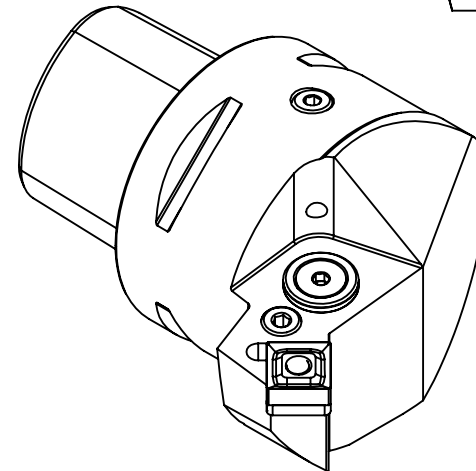

High Pressure (HP).
 Kühldüse separat erhältlich.
 Coolant nozzles separately available.
 Part Nr.: CHP-PCX.000.022

SWISSETOOLS

Klemmhalter links mit HP 45° / 90°
 PS6.PSD.LSA.065-HP

PSC Ø63 / SN.. 12 04 ..
 Gewicht: 1389g

Datum: 04.10.2021

| | | | |
|------|-------|----------------------|--------------------|
| 8 | 1 | Kniehebel | WCD-ER3.101.000 |
| 7 | 1 | Spannschraube | WCD-ER4.101.017 |
| 6 | 1 | Unterlegplatte | WSD-ER2.101.003 |
| 5 | 1 | Rohrstift | WCD-ER1.101.000 |
| 4 | 1 | Verschlusschraube | CHP-ER1.008.014 |
| 3 | 1 | Verschlussstopfen | CHP-ER1.015.006 |
| 2 | 1 | Spannstift Ø2 x 8 | ISO 8752/ DIN 1481 |
| 1 | 1 | Klemmhalter links HP | PS6-PSD.LSA.065-HP |
| POS. | Menge | Bezeichnung | Zeichnungsnummer |