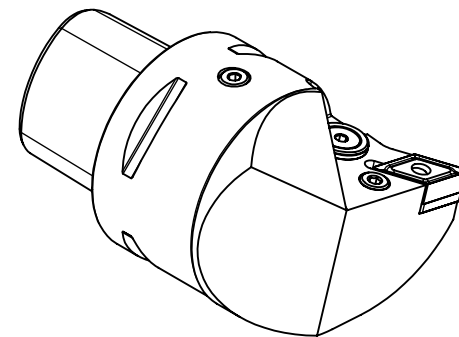

High Pressure (HP).  
 Kühldüse seperat erhältlich.  
 Coolant nozzles separately available.  
 Part Nr.: CHP-PCX.000.022

## SWISSETOOLS

Klemmhalter rechts HP  
 PS6.PDF.RUA.065-HP

für DN.. 15 04/06 .. WP  
 Gewicht: 1491g

Datum: 05.06.2020

8	1	Verschlussstopfen	CHP-ER1.015.006
7	1	Spannstift Ø2 x 8	ISO 8752/ DIN 1481
6	1	Verschlusschraube	CHP-ER1.008.014
5	1	Unterlegplatte	WDF-ER2.101.003
4	1	Spannschraube	WCD-ER4.101.017
3	1	Rohrstift	WCD-ER1.101.000
2	1	Kniehebel	WDF-ER3.101.000
1	1	Klemmhalter rechts HP	PS6-PDF.RUA.065-HP
POS.	Menge	Bezeichnung	Zeichnungsnummer