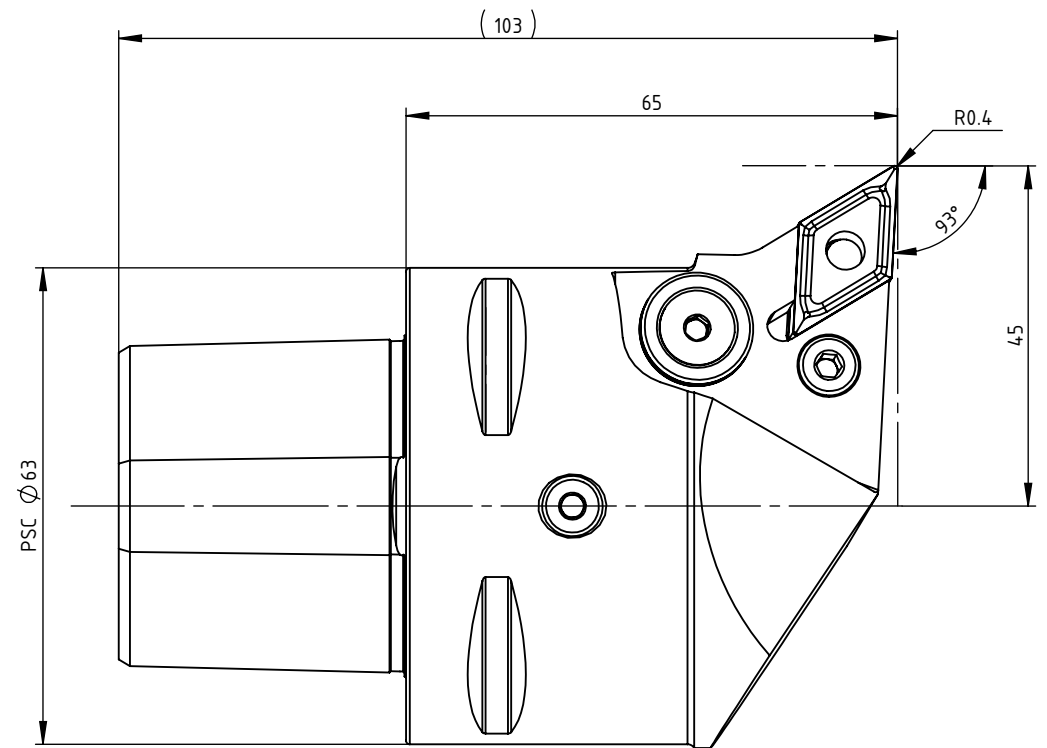

High Pressure (HP).  
 Kühldüse seperat erhältlich.  
 Coolant nozzles separately available.  
 Part Nr.: CHP-PCX.000.022

## SWISSETOOLS

Klemmhalter rechts HP  
 PS6.PDF.RUA.065-HP

für DN.. 15 04/06 .. WP  
 Gewicht: 1491g

Datum: 05.06.2020

8	1	Verschlussstopfen	CHP-ER1.015.006
7	1	Spannstift Ø2 x 8	ISO 8752/ DIN 1481
6	1	Verschlusschraube	CHP-ER1.008.014
5	1	Unterlegplatte	WDF-ER2.101.003
4	1	Spannschraube	WCD-ER4.101.017
3	1	Rohrstift	WCD-ER1.101.000
2	1	Kniehebel	WDF-ER3.101.000
1	1	Klemmhalter rechts HP	PS6-PDF.RUA.065-HP
POS.	Menge	Bezeichnung	Zeichnungsnummer