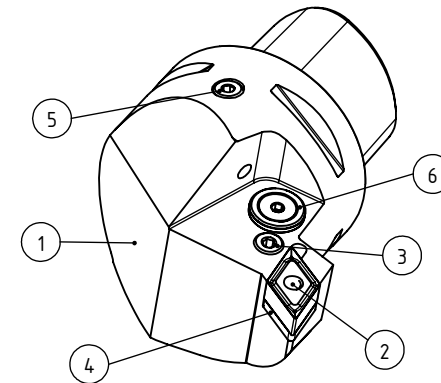

High Pressure (HP).  
 Kühldüse seperat erhältlich.  
 Coolant nozzles seperately available.  
 Part Nr.: CHP-PCX.000.022

## SWISSETOOLS

Klemmhalter rechts mit HP-Kühlsystem  
 PS6.PDF.RJA.065-HP

für DN.. 1504/06.. WP  
 Gewicht: 1307g

Datum: 24.03.2015

|      |       |                       |                    |
|------|-------|-----------------------|--------------------|
| 6    | 1     | Verschlussstopfen     | CHP-ER1.015.006    |
| 5    | 1     | Verschlusschraube     | CHP-ER1.008.014    |
| 4    | 1     | Unterlegplatte        | WDF-ER2.101.003    |
| 3    | 1     | Spannschraube         | WCD-ER4.101.017    |
| 2    | 1     | Kniehebel             | WDF-ER3.101.000    |
| 1    | 1     | Klemmhalter rechts HP | PS6-PDF.RJA.065-HP |
| POS. | Menge | Bezeichnung           | Zeichnungsnummer   |