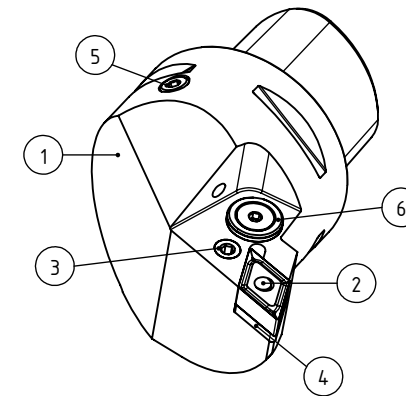

High Pressure (HP).
 Kühldüse separat erhältlich.
 Coolant nozzles separately available.
 Part Nr.: CHP-PCX.000.022

SWISSETOOLS

Klemmhalter rechts mit HP-Kühlsystem
 PS6.PDF.RHA.065-HP

für DN.. 1504/06.. WP
 Gewicht: 1251g

Datum: 18.03.2015

6	1	Verschlussstopfen	CHP-ER1.015.006
5	1	Verschlusschraube	CHP-ER1.008.014
4	1	Untertegplatte	WDF-ER2.101.003
3	1	Spannschraube	WCD-ER4.101.017
2	1	Kniehebel	WDF-ER3.101.000
1	1	Klemmhalter rechts HP	PS6-PDF.RHA.065-HP
POS.	Menge	Bezeichnung	Zeichnungsnummer