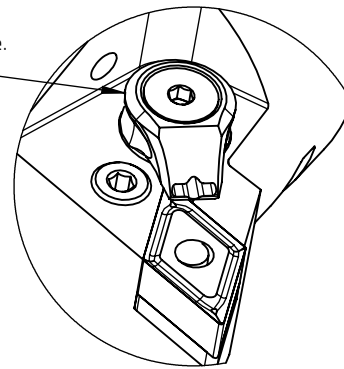

High Pressure (HP).
 Kühldüse separat erhältlich.
 Coolant nozzles separately available.
 Part Nr.: CHP-PCX.000.022

SWISSETOOLS

Klemmhalter rechts mit HP-Kühlsystem
 PS6.PDF.RHA.065-HP

für DN.. 1504/06.. WP
 Gewicht: 1251g

Datum: 18.03.2015

6	1	Verschlussstopfen	CHP-ER1.015.006
5	1	Verschlusschraube	CHP-ER1.008.014
4	1	Untertegplatte	WDF-ER2.101.003
3	1	Spannschraube	WCD-ER4.101.017
2	1	Kniehebel	WDF-ER3.101.000
1	1	Klemmhalter rechts HP	PS6-PDF.RHA.065-HP
POS.	Menge	Bezeichnung	Zeichnungsnummer