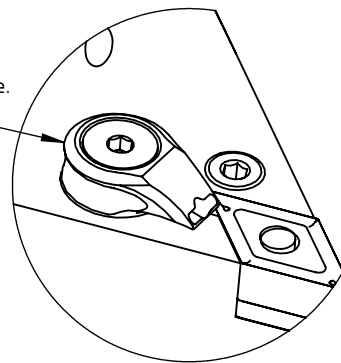

High Pressure (HP).
 Kühldüse separat erhältlich.
 Coolant nozzles separately available.
 Part Nr.: CHP-PCX.000.022

SWISSETOOLS

Klemmhalter neutral HP
 PS6.PDF.NNA.130-HP

für DN.. 15 04/06.. WP
 Gewicht: 2419g

Datum: 12.05.2015

8	1	Verschlusschraube	CHP-ER1.008.014
7	1	Verschlussstopfen	CHP-ER1.015.006
6	1	Spannstift Ø2 x 8	ISO 8752/ DIN 1481
5	1	Unterlegplatte	WDF-ER2.101.003
4	1	Spannschraube	WCD-ER4.101.017
3	1	Rohrstift	WCD-ER1.101.000
2	1	Kniehebel	WDF-ER3.101.000
1	1	Klemmhalter neutral HP	PS6-PDF.NNA.130-HP
POS.	Menge	Bezeichnung	Zeichnungsnummer