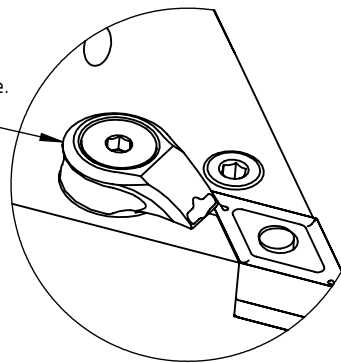

High Pressure (HP).
 Kühdüse seperat erhältlich.
 Coolant nozzles separately available.
 Part Nr.: CHP-PCX.000.022

SWISSETOOLS

Klemmhalter neutral HP
 PS6.PDF.NNA.100-HP

für DN.. 15 04/06.. WP
 Gewicht: 1698g

Datum: 12.05.2015

8	1	Verschlusschraube	CHP-ER1.008.014
7	1	Verschlussstopfen	CHP-ER1.015.006
6	1	Spannstift Ø2 x 8	ISO 8752/ DIN 1481
5	1	Unterlegplatte	WDF-ER2.101.003
4	1	Spannschraube	WCD-ER4.101.017
3	1	Rohrstift	WCD-ER1.101.000
2	1	Kniehebel	WDF-ER3.101.000
1	1	Klemmhalter neutral HP	PS6-PDF.NNA.100-HP
POS.	Menge	Bezeichnung	Zeichnungsnummer