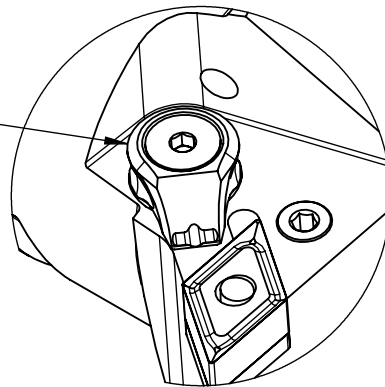

High Pressure (HP).
 Kühldüse seperat erhältlich.
 Coolant nozzles separately available.
 Part Nr.: CHP-PCX.000.022

SWISSETOOLS

Klemmhalter links HP
 PS6.PDF.LUA.065-HP

für DN.. 15 04/06 .. WP
 Gewicht: 1491g

Datum: 05.06.2020

8	1	Verschlussstopfen	CHP-ER1.015.006
7	1	Spannstift Ø2 x 8	ISO 8752/ DIN 1481
6	1	Verschlusschraube	CHP-ER1.008.014
5	1	Unterlegplatte	WDF-ER2.101.003
4	1	Spannschraube	WCD-ER4.101.017
3	1	Rohrstift	WCD-ER1.101.000
2	1	Kniehebel	WDF-ER3.101.000
1	1	Klemmhalter links HP	PS6-PDF.LUA.065-HP
POS.	Menge	Bezeichnung	Zeichnungsnummer