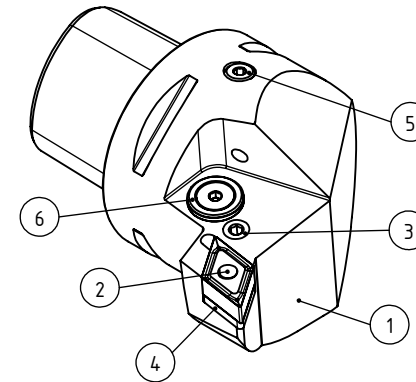

High Pressure (HP).  
 Kühldüse seperat erhältlich.  
 Coolant nozzles separately available.  
 Part Nr.: CHP-PCX.000.022

## SWISSETOOLS

Klemhalter links mit HP-Kühlsystem  
 PS6.PDF.LJA.065-HP

für DN.. 1504/06.. WP  
 Gewicht: 1309g

Datum: 23.03.2015

6	1	Verschlussstopfen	CHP-ER1.015.006
5	1	Verschlusschraube	CHP-ER1.008.014
4	1	Unterlegplatte	WDF-ER2.101.003
3	1	Spannschraube	WCD-ER4.101.017
2	1	Kniehebel	WDF-ER3.101.000
1	1	Klemhalter links HP	PS6-PDF.LJA.065-HP
POS.	Menge	Bezeichnung	Zeichnungsnummer