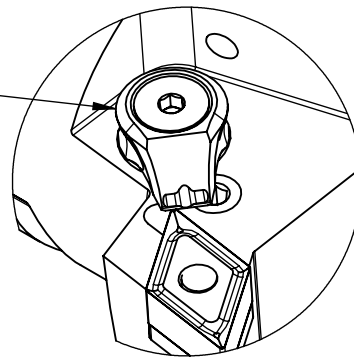

High Pressure (HP).  
 Kühldüse seperat erhältlich.  
 Coolant nozzles separately available.  
 Part Nr.: CHP-PCX.000.022

## SWISSETOOLS

Klemhalter links mit HP-Kühlsystem  
 PS6.PDF.LJA.065-HP

für DN.. 1504/06.. WP  
 Gewicht: 1309g

Datum: 23.03.2015

6	1	Verschlussstopfen	CHP-ER1.015.006
5	1	Verschlusschraube	CHP-ER1.008.014
4	1	Unterlegplatte	WDF-ER2.101.003
3	1	Spannschraube	WCD-ER4.101.017
2	1	Kniehebel	WDF-ER3.101.000
1	1	Klemhalter links HP	PS6-PDF.LJA.065-HP
POS.	Menge	Bezeichnung	Zeichnungsnummer