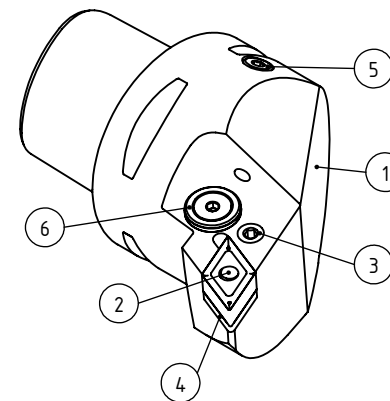

High Pressure (HP).
 Kühldüse separat erhältlich.
 Coolant nozzles separately available.
 Part Nr.: CHP-PCX.000.022

SWISSETOOLS

Klemmhalter links mit HP-Kühlsystem
 PS6.PDF.LHA.065-HP

für DN.. 1504/06.. WP
 Gewicht: 1253g

Datum: 18.03.2015

6	1	Verschlussstopfen	CHP-ER1.015.006
5	1	Verschlusschraube	CHP-ER1.008.014
4	1	Unterlegplatte	WDF-ER2.101.003
3	1	Spannschraube	WCD-ER4.101.017
2	1	Kniehebel	WDF-ER3.101.000
1	1	Klemmhalter links HP	PS6-PDF.LHA.065-HP
POS.	Menge	Bezeichnung	Zeichnungsnummer