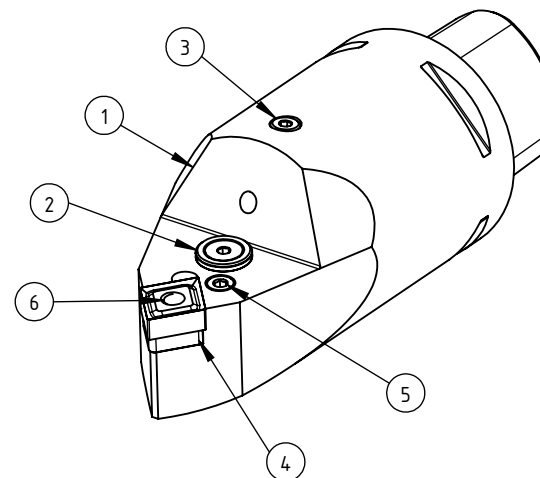

High Pressure (HP).
 Kühldüse separat erhältlich.
 Coolant nozzles separately available.
 Part Nr.: CHP-PCX.000.022

SWISSETOOLS

Klemmhalter neutral mit HP 80°
 PS6.PCE.NMA.130-HP

für CN.. 16 06.. WP
 Gewicht: 2493g

Datum: 12.05.2015

7	1	Rohrstift	WCE-ER1.101.000
6	1	Kniehebel	WCE-ER3.101.000
5	1	Spannschraube	WCE-ER4.101.020
4	1	Unterlegplatte	WCE-ER2.101.004
3	1	Verschlusschraube	CHP-ER1.008.014
2	1	Verschlussstopfen	CHP-ER1.015.006
1	1	Klemmhalter neutral HP	PS6-PCE.NMA.130-HP
POS.	Menge	Bezeichnung	Zeichnungsnummer