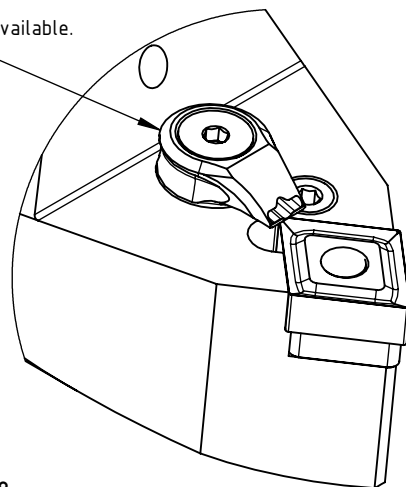

High Pressure (HP).
 Kühldüse separat erhältlich.
 Coolant nozzles separately available.
 Part Nr.: CHP-PCX.000.022

SWISSETOOLS

Klemmhalter neutral mit HP 80°
 PS6.PCE.NMA.130-HP

für CN.. 16 06.. WP
 Gewicht: 2493g

Datum: 12.05.2015

7	1	Rohrstift	WCE-ER1.101.000
6	1	Kniehebel	WCE-ER3.101.000
5	1	Spannschraube	WCE-ER4.101.020
4	1	Unterlegplatte	WCE-ER2.101.004
3	1	Verschlusschraube	CHP-ER1.008.014
2	1	Verschlussstopfen	CHP-ER1.015.006
1	1	Klemmhalter neutral HP	PS6-PCE.NMA.130-HP
POS.	Menge	Bezeichnung	Zeichnungsnummer