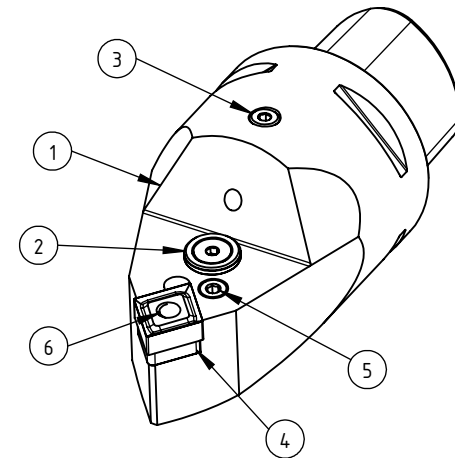

High Pressure (HP).
 Kühldüse seperat erhältlich.
 Coolant nozzles separately available.
 Part Nr.: CHP-PCX.000.022

SWISSETOOLS

Klemhalter neutral mit HP 80°
 PS6.PCE.NMA.100-HP

für CN.. 16 06.. WP
 Gewicht: 1772g

Datum: 13.05.2015

7	1	Rohrstift	WCE-ER1.101.000
6	1	Kniehebel	WCE-ER3.101.000
5	1	Spannschraube	WCE-ER4.101.020
4	1	Unterlegplatte	WCE-ER2.101.004
3	1	Verschlusschraube	CHP-ER1.008.014
2	1	Verschlussstopfen	CHP-ER1.015.006
1	1	Klemhalter neutral HP	PS6-PCE.NMA.100-HP
POS.	Menge	Bezeichnung	Zeichnungsnummer