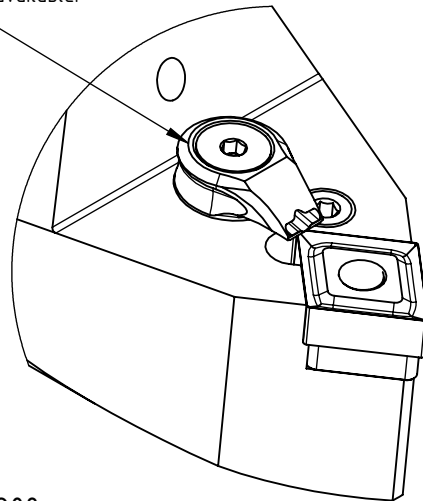

High Pressure (HP).
 Kühldüse seperat erhältlich.
 Coolant nozzles separately available.
 Part Nr.: CHP-PCX.000.022

SWISSETOOLS

Klemhalter neutral mit HP 80°
 PS6.PCE.NMA.100-HP

für CN.. 16 06.. WP
 Gewicht: 1772g

Datum: 13.05.2015

7	1	Rohrstift	WCE-ER1.101.000
6	1	Kniehebel	WCE-ER3.101.000
5	1	Spannschraube	WCE-ER4.101.020
4	1	Unterlegplatte	WCE-ER2.101.004
3	1	Verschlusschraube	CHP-ER1.008.014
2	1	Verschlussstopfen	CHP-ER1.015.006
1	1	Klemhalter neutral HP	PS6-PCE.NMA.100-HP
POS.	Menge	Bezeichnung	Zeichnungsnummer