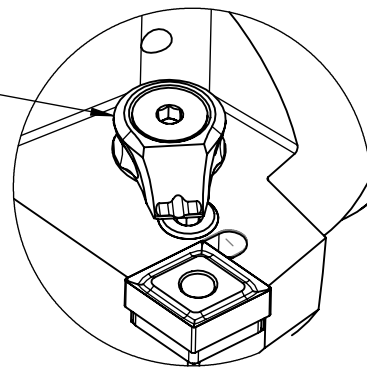

High Pressure (HP).  
 Kühldüse separat erhältlich.  
 Coolant nozzles separately available.  
 Part Nr.: CHP-PCX.000.022

## SWISSETOOLS

Klemmhalter rechts mit HP-Kühlsystem  
 PS6.PCD.RRA.065-HP

für Wendeplatte CN.. 12 04..

Gewicht: 1423g

Datum: 01.07.2016

6	1	Verschlussstopfen	CHP-ER1.015.006
5	1	Verschlusschraube	CHP-ER1.008.014
4	1	Kniehebel	WCD-ER3.101.000
3	1	Spannschraube	WCD-ER4.101.017
2	1	Unterlegplatte	WCD-ER2.101.003
1	1	Klemmhalter rechts HP	PS6-PCD.RRA.065-HP
POS.	Menge	Bezeichnung	Zeichnungsnummer