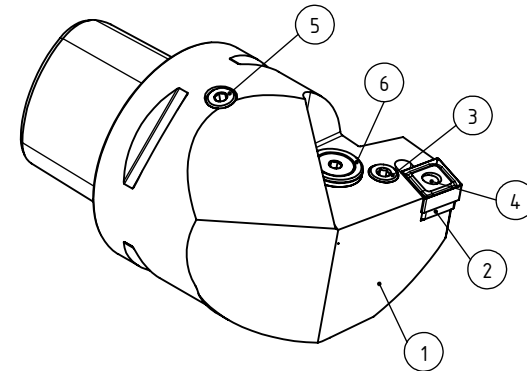

High Pressure (HP).  
 Kühldüse separat erhältlich.  
 Coolant nozzles separately available.  
 Part Nr.: CHP-PCX.000.022

## SWISSETOOLS

Klemmhalter rechts mit HP-Kühlsystem  
 PS6.PCD.RRA.065-HP

für Wendeplatte CN.. 12 04..

Gewicht: 1423g

Datum: 01.07.2016

6	1	Verschlussstopfen	CHP-ER1.015.006
5	1	Verschlusschraube	CHP-ER1.008.014
4	1	Kniehebel	WCD-ER3.101.000
3	1	Spannschraube	WCD-ER4.101.017
2	1	Unterlegplatte	WCD-ER2.101.003
1	1	Klemmhalter rechts HP	PS6-PCD.RRA.065-HP
POS.	Menge	Bezeichnung	Zeichnungsnummer