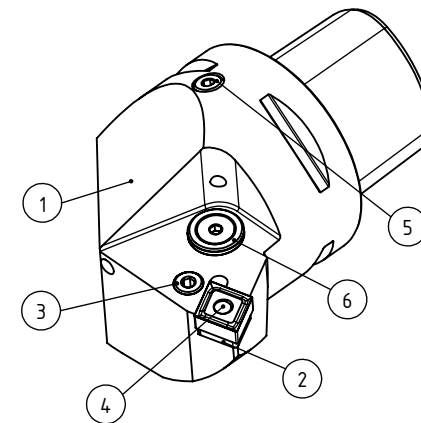

High Pressure (HP).  
 Kühldüse separat erhältlich.  
 Coolant nozzles separately available.  
 Part Nr.: CHP-PCX.000.022

## SWISSETOOLS

Klemmhalter rechts mit HP-Kühlsystem  
 PS6.PCD.RKA.065-HP

für Wendeplatte CN.. 12 04..  
 Gewicht: 1460g

Datum: 01.07.2016

6	1	Verschlussstopfen	CHP-ER1.015.006
5	1	Verschlusschraube	CHP-ER1.008.014
4	1	Kniehebel	WCD-ER3.101.000
3	1	Spannschraube	WCD-ER4.101.017
2	1	Unterlegplatte	WCD-ER2.101.003
1	1	Klemmhalter rechts HP	PS6-PCD.RKA.065-HP
POS.	Menge	Bezeichnung	Zeichnungsnummer