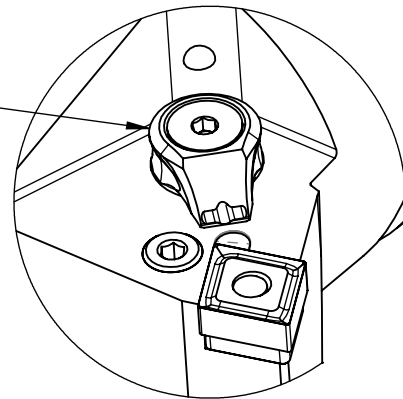

High Pressure (HP).  
 Kühldüse separat erhältlich.  
 Coolant nozzles separately available.  
 Part Nr.: CHP-PCX.000.022

## SWISSETOOLS

Klemmhalter rechts mit HP-Kühlsystem  
 PS6.PCD.RKA.065-HP

für Wendeplatte CN.. 12 04..  
 Gewicht: 1460g

Datum: 01.07.2016

6	1	Verschlussstopfen	CHP-ER1.015.006
5	1	Verschlusschraube	CHP-ER1.008.014
4	1	Kniehebel	WCD-ER3.101.000
3	1	Spannschraube	WCD-ER4.101.017
2	1	Unterlegplatte	WCD-ER2.101.003
1	1	Klemmhalter rechts HP	PS6-PCD.RKA.065-HP
POS.	Menge	Bezeichnung	Zeichnungsnummer