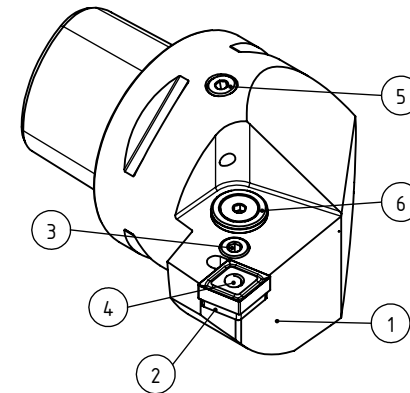

High Pressure (HP).
 Kühldüse separat erhältlich.
 Coolant nozzles separately available.
 Part Nr.: CHP-PCX.000.022

SWISSETOOLS

Klemmhalter links mit HP-Kühlsystem
 PS6.PCD.LRA.065-HP

für Wendeplatte CN.. 12 04..
 Gewicht: 1423g

Datum: 01.07.2016

6	1	Verschlussstopfen	CHP-ER1.015.006
5	1	Verschlusschraube	CHP-ER1.008.014
4	1	Kniehebel	WCD-ER3.101.000
3	1	Spannschraube	WCD-ER4.101.017
2	1	Unterlegplatte	WCD-ER2.101.003
1	1	Klemmhalter links HP	PS6-PCD.LRA.065-HP
POS.	Menge	Bezeichnung	Zeichnungsnummer