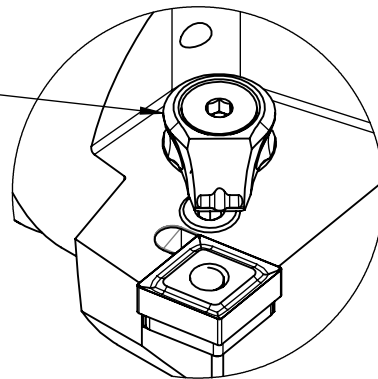

High Pressure (HP).
 Kühldüse separat erhältlich.
 Coolant nozzles separately available.
 Part Nr.: CHP-PCX.000.022

SWISSETOOLS

Klemmhalter links mit HP-Kühlsystem
 PS6.PCD.LRA.065-HP

für Wendeplatte CN.. 12 04..
 Gewicht: 1423g

Datum: 01.07.2016

6	1	Verschlussstopfen	CHP-ER1.015.006
5	1	Verschlusschraube	CHP-ER1.008.014
4	1	Kniehebel	WCD-ER3.101.000
3	1	Spannschraube	WCD-ER4.101.017
2	1	Unterlegplatte	WCD-ER2.101.003
1	1	Klemmhalter links HP	PS6-PCD.LRA.065-HP
POS.	Menge	Bezeichnung	Zeichnungsnummer