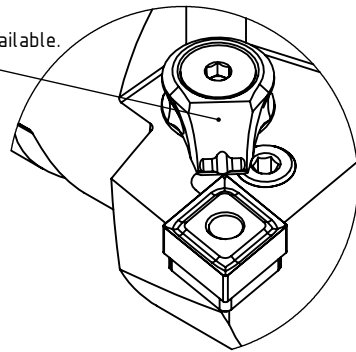

High Pressure (HP).  
Kühlöse separat erhältlich.  
Coolant nozzles separately available.  
Part Nr.: CHP-PCX.000.022

## SWISSETOOLS

Klemmhalter links mit HP 95° / 80°  
PS6.PCD.LLA.065-HP

PSC Ø63 / CN.12 04 ...  
Gewicht: 1472g

Datum: 26.05.2020

7	1	Verschlussschraube	CHP-ER1.008.014
6	1	Verschlussstopfen	CHP-ER1.015.006
5	1	Rohrstift	WCD-ER1.101.000
4	1	Spannstift Ø2 x 8	ISO 8752/ DIN 1481
3	1	Spannschraube	WCD-ER4.101.017
2	1	Unterlegplatte	WCD-ER2.101.003
1	1	Klemmhalter links HP	PS6-PCD.LLA.065-HP
POS.	Menge	Bezeichnung	Zeichnungsnummer