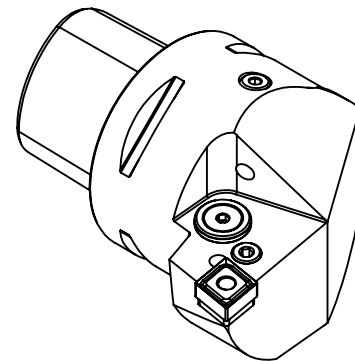

High Pressure (HP).  
Kühlöse separat erhältlich.  
Coolant nozzles separately available.  
Part Nr.: CHP-PCX.000.022

## SWISSETOOLS

Klemmhalter links mit HP 95° / 80°  
PS6.PCD.LLA.065-HP

PSC Ø63 / CN.12 04 ...  
Gewicht: 1472g

Datum: 26.05.2020

7	1	Verschlussschraube	CHP-ER1.008.014
6	1	Verschlussstopfen	CHP-ER1.015.006
5	1	Rohrstift	WCD-ER1.101.000
4	1	Spannstift Ø2 x 8	ISO 8752/ DIN 1481
3	1	Spannschraube	WCD-ER4.101.017
2	1	Unterlegplatte	WCD-ER2.101.003
1	1	Klemmhalter links HP	PS6-PCD.LLA.065-HP
POS.	Menge	Bezeichnung	Zeichnungsnummer