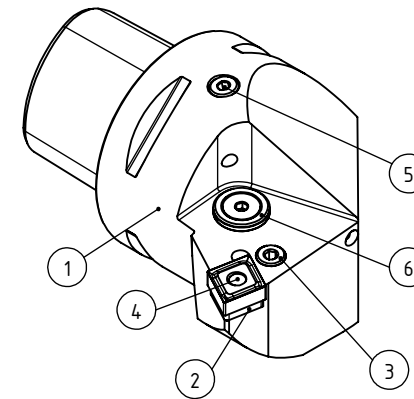

High Pressure (HP).
 Kühldüse separat erhältlich.
 Coolant nozzles separately available.
 Part Nr.: CHP-PCX.000.022

SWISSETOOLS

Klemmhalter links mit HP-Kühlsystem
 PS6.PCD.LKA.065-HP

für Wendeplatte CN.. 12 04..
 Gewicht: 1459g

Datum: 01.07.2016

6	1	Verschlussstopfen	CHP-ER1.015.006
5	1	Verschlussschraube	CHP-ER1.008.014
4	1	Kniehebel	WCD-ER3.101.000
3	1	Spannschraube	WCD-ER4.101.017
2	1	Unterlegplatte	WCD-ER2.101.003
1	1	Klemmhalter links HP	PS6-PCD.LKA.065-HP
POS.	Menge	Bezeichnung	Zeichnungsnummer