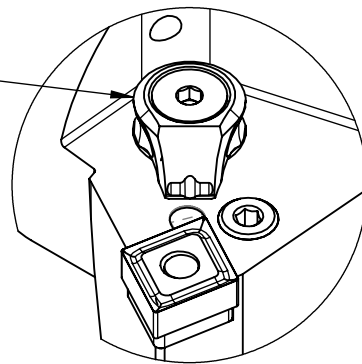

High Pressure (HP).
 Kühldüse separat erhältlich.
 Coolant nozzles separately available.
 Part Nr.: CHP-PCX.000.022

SWISSETOOLS

Klemmhalter links mit HP-Kühlsystem
 PS6.PCD.LKA.065-HP

für Wendeplatte CN.. 12 04..
 Gewicht: 1459g

Datum: 01.07.2016

6	1	Verschlussstopfen	CHP-ER1.015.006
5	1	Verschlussschraube	CHP-ER1.008.014
4	1	Kniehebel	WCD-ER3.101.000
3	1	Spannschraube	WCD-ER4.101.017
2	1	Unterlegplatte	WCD-ER2.101.003
1	1	Klemmhalter links HP	PS6-PCD.LKA.065-HP
POS.	Menge	Bezeichnung	Zeichnungsnummer