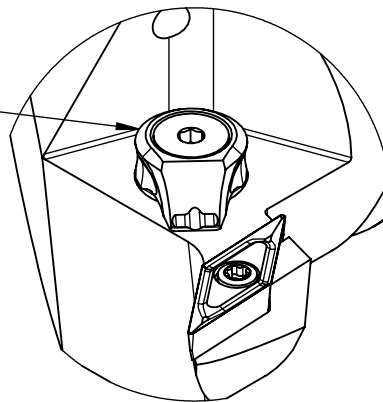

High Pressure (HP).
 Kühldüse separat erhältlich.
 Coolant nozzles separately available.
 Part Nr.: CHP-PCX.000.022

SWISSETOOLS

Klemmhalter rechts mit HP 93°/35°
 PS6.KVF.RJA.065-HP

PSC ø63 / VB..16 04..

Gewicht: 1176g

Datum: 27.04.2021

| | | | |
|------|-------|--------------------------|--------------------|
| 5 | 1 | Spannstift Ø2 x 8 | ISO 8752/ DIN 1481 |
| 4 | 1 | Verschlussstopfen | CHP-ER1.015.006 |
| 3 | 1 | Verschlusschraube | CHP-ER1.008.014 |
| 2 | 1 | Torx-Schraube M4x9 (T15) | WCB-ER2.001.009 |
| 1 | 1 | Klemmhalter rechts HP | PS6-KVF.RJA.065-HP |
| POS. | Menge | Bezeichnung | Zeichnungsnummer |