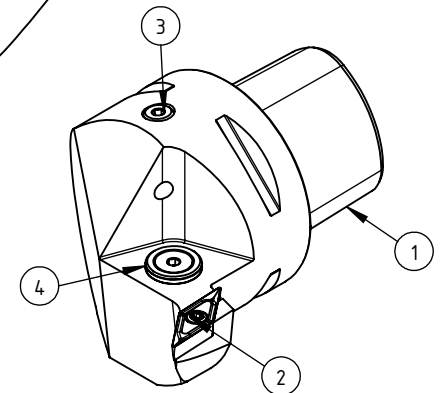

High Pressure (HP).
 Kühldüse separat erhältlich.
 Coolant nozzles separately available.
 Part Nr.: CHP-PCX.000.022

SWISSETOOLS

Klemmhalter rechts mit HP 93°/35°
 PS6.KVF.RJA.065-HP

PSC ø63 / VB..16 04..

Gewicht: 1176g

Datum: 27.04.2021

| | | | |
|------|-------|--------------------------|--------------------|
| 5 | 1 | Spannstift Ø2 x 8 | ISO 8752/ DIN 1481 |
| 4 | 1 | Verschlussstopfen | CHP-ER1.015.006 |
| 3 | 1 | Verschlusschraube | CHP-ER1.008.014 |
| 2 | 1 | Torx-Schraube M4x9 (T15) | WCB-ER2.001.009 |
| 1 | 1 | Klemmhalter rechts HP | PS6-KVF.RJA.065-HP |
| POS. | Menge | Bezeichnung | Zeichnungsnummer |