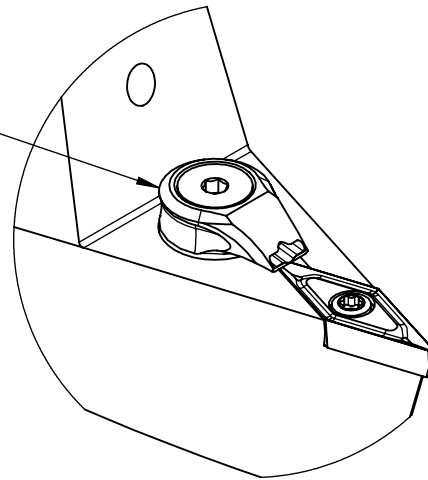

High Pressure (HP).
Kühlüse separat erhältlich.
Coolant nozzles separately available.
Part Nr.: CHP-PCX.000.022

SWISSETOOLS

Klemmhalter neutral mit HP 35°
PS6.KVF.NVA.130-HP

PSC Ø63 / VB.. 16 04 ..

Gewicht: 2005g

Datum: 26.11.2018

5	1	Verschlusssschraube	CHP-ER1.008.014
4	1	Verschlussstopfen	CHP-ER1.015.006
3	1	Spannstift Ø2 x 8	ISO 8752/ DIN 1481
2	1	Torx-Schraube M4x9 (T15)	WCB-ER2.001.009
1	1	Klemmhalter neutral	PS6-KVF.NVA.130-HP
POS.	Menge	Bezeichnung	Zeichnungsnummer