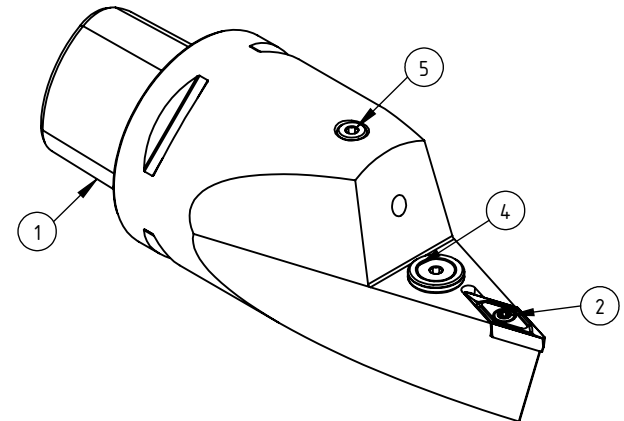

High Pressure (HP).
Kühlüse separat erhältlich.
Coolant nozzles separately available.
Part Nr.: CHP-PCX.000.022

SWISSETOOLS

Klemmhalter neutral mit HP 35°
PS6.KVF.NVA.130-HP

PSC Ø63 / VB.. 16 04 ..

Gewicht: 2005g

Datum: 26.11.2018

5	1	Verschlusssschraube	CHP-ER1.008.014
4	1	Verschlussstopfen	CHP-ER1.015.006
3	1	Spannstift Ø2 x 8	ISO 8752/ DIN 1481
2	1	Torx-Schraube M4x9 (T15)	WCB-ER2.001.009
1	1	Klemmhalter neutral	PS6-KVF.NVA.130-HP
POS.	Menge	Bezeichnung	Zeichnungsnummer