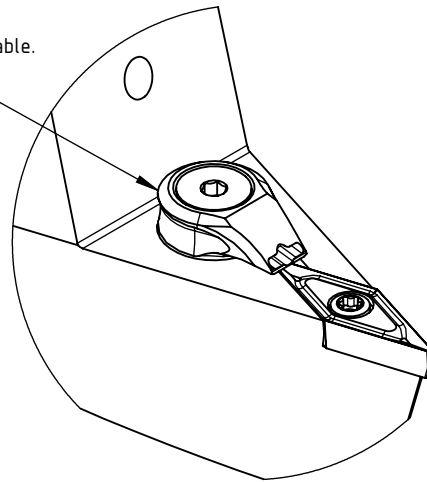

High Pressure (HP).  
 Kühdüse separat erhältlich.  
 Coolant nozzles separately available.  
 Part Nr.: CHP-PCX.000.022

## SWISSETOOLS

Klemmhalter neutral mit HP 35°  
 PS6.KVF.NVA.100-HP

PSC  $\varnothing$ 63 / VB.. 16 04 ..  
 Gewicht: 1343g

Datum: 26.11.2018

5	1	Verschlusssschraube	CHP-ER1.008.014
4	1	Verschlussstopfen	CHP-ER1.015.006
3	1	Spannstift $\varnothing$ 2 x 8	ISO 8752/ DIN 1481
2	1	Torx-Schraube M4x9 (T15)	WCB-ER2.001.009
1	1	Klemmhalter neutral	PS6-KVF.NVA.100-HP
POS.	Menge	Bezeichnung	Zeichnungsnummer