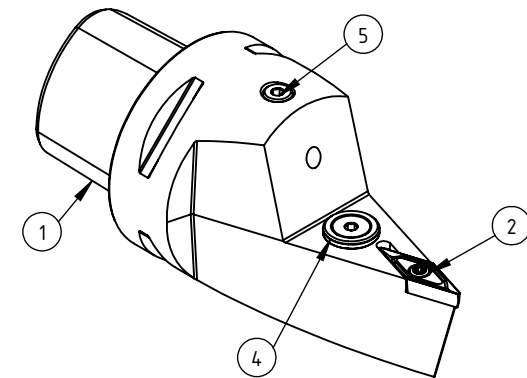

High Pressure (HP).  
 Kühdüse separat erhältlich.  
 Coolant nozzles separately available.  
 Part Nr.: CHP-PCX.000.022

## SWISSETOOLS

Klemmhalter neutral mit HP 35°  
 PS6.KVF.NVA.100-HP

PSC  $\varnothing$ 63 / VB.. 16 04 ..  
 Gewicht: 1343g

Datum: 26.11.2018

5	1	Verschlusssschraube	CHP-ER1.008.014
4	1	Verschlussstopfen	CHP-ER1.015.006
3	1	Spannstift $\varnothing$ 2 x 8	ISO 8752/ DIN 1481
2	1	Torx-Schraube M4x9 (T15)	WCB-ER2.001.009
1	1	Klemmhalter neutral	PS6-KVF.NVA.100-HP
POS.	Menge	Bezeichnung	Zeichnungsnummer