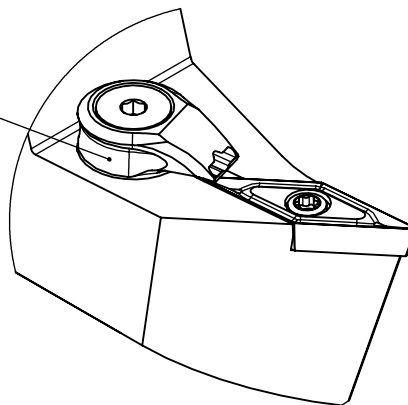

High Pressure (HP).  
 Kühldüse separat erhältlich.  
 Coolant nozzles separately available.  
 Part Nr.: CHP-PCX.000.022

## SWISSETOOLS

Klemmhalter neutral mit HP-Kühlsystem  
 PS6.KVF.NMA.130-HP

für VB.. 1604.. Wp  
 Gewicht: 1911g

Datum: 17.07.2020

5	1	Verschlussstopfen	CHP-ER1.015.006
4	1	Spannstift Ø2 x 8	ISO 8752/ DIN 1481
3	1	Verschlusschraube	CHP-ER1.008.014
2	1	Torx-Schraube M4x9 (T15)	WCB-ER2.001.009
1	1	Klemmhalter HP neutral	PS6-KVF.NMA.130-HP
POS.	Menge	Bezeichnung	Zeichnungsnummer