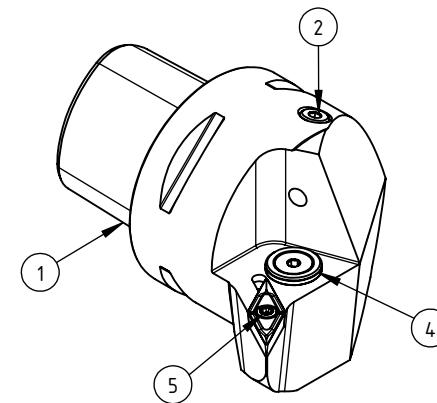

High Pressure (HP).  
 Kühldüse separat erhältlich.  
 Coolant nozzles separately available.  
 Part Nr.: CHP-PCX.000.022

## SWISSETOOLS

Klemmhalter links mit HP 117.5°/35°  
 PS6.KVF.LPA.065-HP

für PSC 63 / VB..16 04..

Gewicht: 1296g

Datum: 19.11.2018

5	1	Torx-Schraube M4x9 (T15)	WCB-ER2.001.009
4	1	Verschlussstopfen	CHP-ER1.015.006
3	1	Spannstift Ø2 x 8	ISO 8752/ DIN 1481
2	1	Verschlusschraube	CHP-ER1.008.014
1	1	Klemmhalter links HP	PS6-KVF.LPA.065-HP
POS.	Menge	Bezeichnung	Zeichnungsnummer