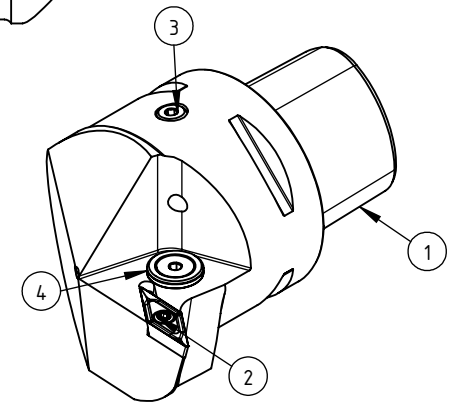

High Pressure (HP).
Kühldüse separat erhältlich.
Coolant nozzles separately available.
Part Nr.: CHP-PCX.000.022

SWISSETOOLS

Klemmhalter rechts mit HP 93°/35°
PS6.KVB.RUA.065-HP

PSC Ø63 / VC..16 04..

Gewicht: 1435g

Datum: 14.06.2021

5	1	Spannstift Ø2 x 8	ISO 8752/ DIN 1481
4	1	Verschlussstopfen	CHP-ER1.015.006
3	1	Verschlusschraube	CHP-ER1.008.014
2	1	Torx-Schraube M4x9 (T15)	WCB-ER2.001.009
1	1	Klemmhalter rechts HP	PS6-KVB.RUA.065-HP
POS.	Menge	Bezeichnung	Zeichnungsnummer