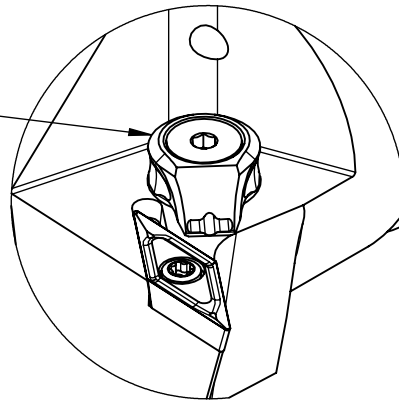

High Pressure (HP).
Kühldüse separat erhältlich.
Coolant nozzles separately available.
Part Nr.: CHP-PCX.000.022

SWISSETOOLS

Klemmhalter rechts mit HP 93°/35°
PS6.KVB.RUA.065-HP

PSC Ø63 / VC..16 04..

Gewicht: 1435g

Datum: 14.06.2021

5	1	Spannstift Ø2 x 8	ISO 8752/ DIN 1481
4	1	Verschlussstopfen	CHP-ER1.015.006
3	1	Verschlusschraube	CHP-ER1.008.014
2	1	Torx-Schraube M4x9 (T15)	WCB-ER2.001.009
1	1	Klemmhalter rechts HP	PS6-KVB.RUA.065-HP
POS.	Menge	Bezeichnung	Zeichnungsnummer