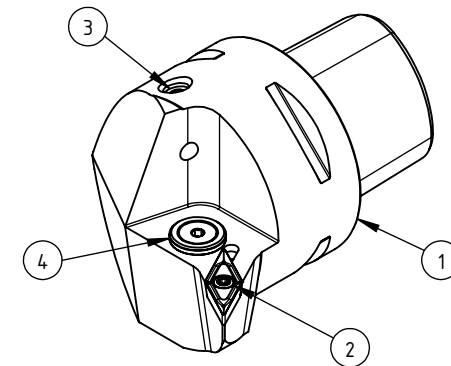

High Pressure (HP).
 Kühldüse separat erhältlich.
 Coolant nozzles separately available.
 Part Nr.: CHP-PCX.000.022

SWISSETOOLS

Klemmhalter rechts mit HP Kühlsystem_Turning tool right with HP coolant system
 PS6.KVB.RPA.065-HP

PSC Ø63 / VC.. 16 04..

Gewicht: 1285g

Datum: 25.10.2018

5	1	Spannstift Ø2 x 8	ISO 8752/ DIN 1481
4	1	Verschlussstopfen	CHP-ER1.015.006
3	1	Verschlusschraube	CHP-ER1.008.014
2	1	Torx-Schraube M4x9 (T15)	WCB-ER2.001.009
1	1	Klemmhalter links	PS6-KVB.RPA.065-HP
POS.	Menge	Bezeichnung	Zeichnungsnummer