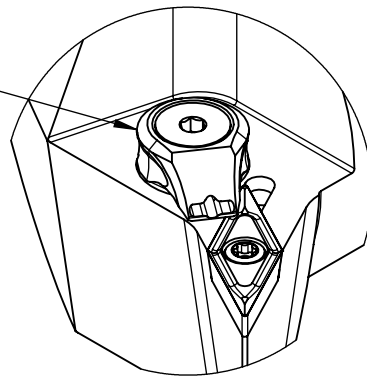

High Pressure (HP).
 Kühldüse separat erhältlich.
 Coolant nozzles separately available.
 Part Nr.: CHP-PCX.000.022

SWISSETOOLS

Klemmhalter rechts mit HP Kühlsystem_Turning tool right with HP coolant system
 PS6.KVB.RPA.065-HP

PSC Ø63 / VC.. 16 04..

Gewicht: 1285g

Datum: 25.10.2018

5	1	Spannstift Ø2 x 8	ISO 8752/ DIN 1481
4	1	Verschlussstopfen	CHP-ER1.015.006
3	1	Verschlusschraube	CHP-ER1.008.014
2	1	Torx-Schraube M4x9 (T15)	WCB-ER2.001.009
1	1	Klemmhalter links	PS6-KVB.RPA.065-HP
POS.	Menge	Bezeichnung	Zeichnungsnummer