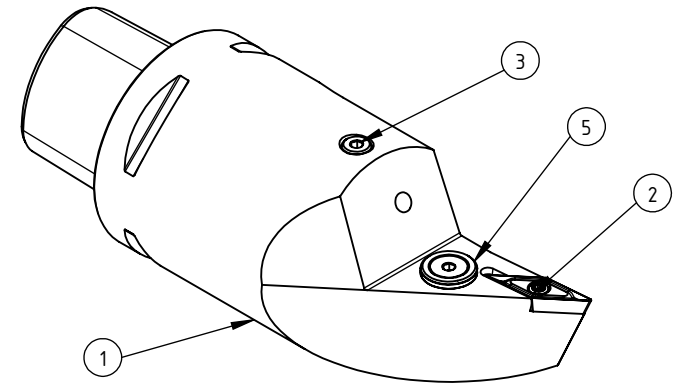

High Pressure (HP).  
 Kühldüse separat erhältlich.  
 Coolant nozzles separately available.  
 Part Nr.: CHP-PCX.000.022

## SWISSETOOLS

Klemmhalter Sonder rechts mit HP 35° / 50°  
 PS6.KVB.RMX.130-HP

für VC.. 16 04..  
 Gewicht: 2107g

Datum: 09.08.2022

5	1	Verschlussstopfen	CHP-ER1.015.006
4	1	Spannstift Ø2 x 8	ISO 8752/ DIN 1481
3	1	Verschlusschraube	CHP-ER1.008.014
2	1	Torx-Schraube M4x9 (T15)	WCB-ER2.001.009
1	1	Klemmhalter Sonder rechts	PS6-KVB.RMX.130-HP
POS.	Menge	Bezeichnung	Zeichnungsnummer