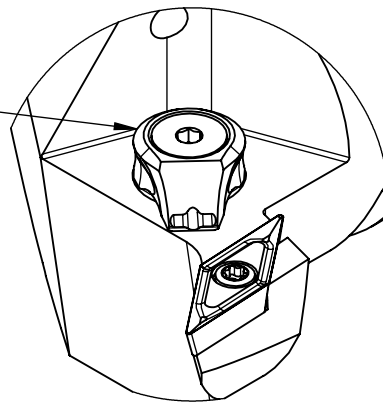

High Pressure (HP).
 Kühldüse seperat erhältlich.
 Coolant nozzles separately available.
 Part Nr.: CHP-PCX.000.022

SWISSETOOLS

Klemmhalter rechts mit HP 93°/35°
 PS6.KVB.RJA.065-HP

PSC ø63 / VC..16 04..

Gewicht: 1170g

Datum: 27.04.2021

5	1	Spannstift Ø2 x 8	ISO 8752/ DIN 1481
4	1	Verschlussstopfen	CHP-ER1.015.006
3	1	Verschlusschraube	CHP-ER1.008.014
2	1	Torx-Schraube M4x9 (T15)	WCB-ER2.001.009
1	1	Klemmhalter rechts HP	PS6-KVB.RJA.065-HP
POS.	Menge	Bezeichnung	Zeichnungsnummer