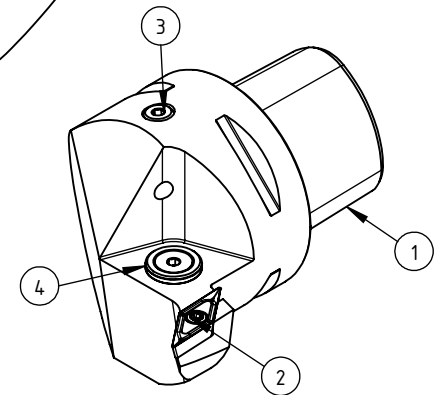

High Pressure (HP).
 Kühldüse seperat erhältlich.
 Coolant nozzles separately available.
 Part Nr.: CHP-PCX.000.022

SWISSETOOLS

Klemmhalter rechts mit HP 93°/35°
 PS6.KVB.RJA.065-HP

PSC ø63 / VC..16 04..

Gewicht: 1170g

Datum: 27.04.2021

5	1	Spannstift Ø2 x 8	ISO 8752/ DIN 1481
4	1	Verschlussstopfen	CHP-ER1.015.006
3	1	Verschlusschraube	CHP-ER1.008.014
2	1	Torx-Schraube M4x9 (T15)	WCB-ER2.001.009
1	1	Klemmhalter rechts HP	PS6-KVB.RJA.065-HP
POS.	Menge	Bezeichnung	Zeichnungsnummer