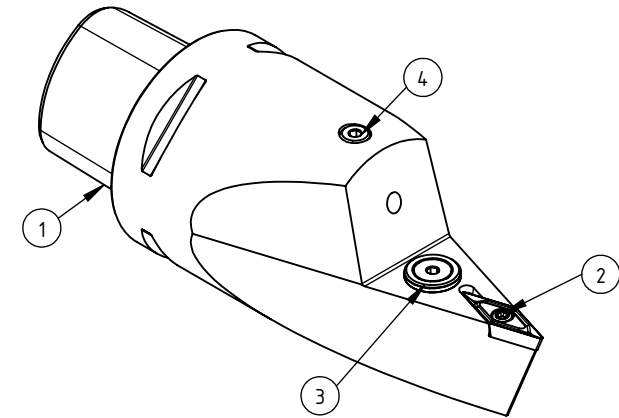

High Pressure (HP).  
 Kühldüse separat erhältlich.  
 Coolant nozzles separately available.  
 Part Nr.: CHP-PCX.000.022

## SWISSETOOLS

Klemmhalter neutral mit HP 35°  
 PS6.KVB.NVA.130-HP

PSC Ø63 / VC.. 16 04 ..  
 Gewicht: 1996g

Datum: 19.05.2020

5	1	Spannstift Ø2 x 8	ISO 8752/ DIN 1481
4	1	Verschlusschraube	CHP-ER1.008.014
3	1	Verschlussstopfen	CHP-ER1.015.006
2	1	Torx-Schraube M4x9 (T15)	WCB-ER2.001.009
1	1	Klemmhalter neutral HP	PS6-KVB.NVA.130-HP
POS.	Menge	Bezeichnung	Zeichnungsnummer