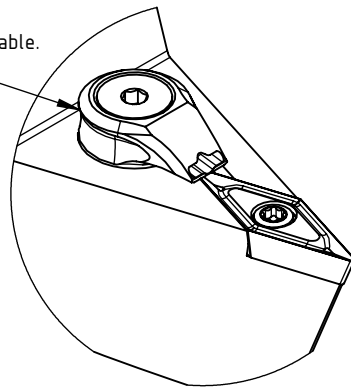

High Pressure (HP).  
 Kühldüse separat erhältlich.  
 Coolant nozzles separately available.  
 Part Nr.: CHP-PCX.000.022

## SWISSETOOLS

Klemmhalter neutral mit HP 35°  
 PS6.KVB.NVA.130-HP

PSC Ø63 / VC.. 16 04 ..  
 Gewicht: 1996g

Datum: 19.05.2020

5	1	Spannstift Ø2 x 8	ISO 8752/ DIN 1481
4	1	Verschlusschraube	CHP-ER1.008.014
3	1	Verschlussstopfen	CHP-ER1.015.006
2	1	Torx-Schraube M4x9 (T15)	WCB-ER2.001.009
1	1	Klemmhalter neutral HP	PS6-KVB.NVA.130-HP
POS.	Menge	Bezeichnung	Zeichnungsnummer