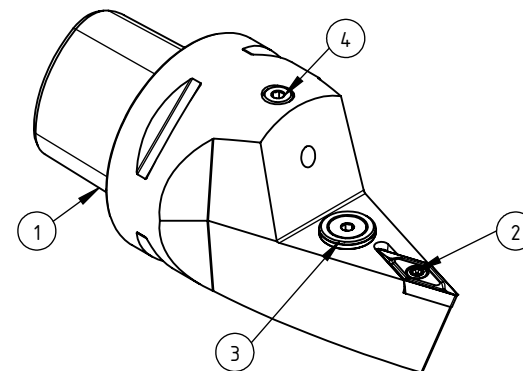

High Pressure (HP).
 Kühldüse seperat erhältlich.
 Coolant nozzles separatly available.
 Part Nr.: CHP-PCX.000.022

SWISSETOOLS

Klemhalter neutral mit HP 35°
 PS6.KVB.NVA.100-HP

PSC Ø63 / VC.. 16 04 ..
 Gewicht: 1325g

Datum: 19.05.2020

5	1	Spannstift Ø2 x 8	ISO 8752/ DIN 1481
4	1	Verschlusschraube	CHP-ER1.008.014
3	1	Verschlussstopfen	CHP-ER1.015.006
2	1	Torx-Schraube M4x9 (T15)	WCB-ER2.001.009
1	1	Klemhalter neutral HP	PS6-KVB.NVA.100-HP
POS.	Menge	Bezeichnung	Zeichnungsnummer