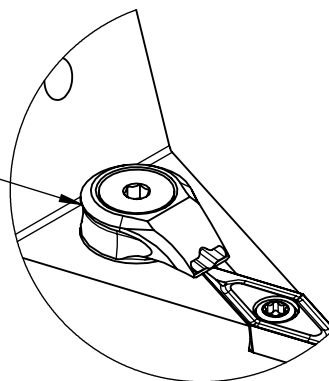

High Pressure (HP).
 Kühldüse seperat erhältlich.
 Coolant nozzles separatly available.
 Part Nr.: CHP-PCX.000.022

SWISSETOOLS

Klemhalter neutral mit HP 35°
 PS6.KVB.NVA.100-HP

PSC Ø63 / VC.. 16 04 ..
 Gewicht: 1325g

Datum: 19.05.2020

5	1	Spannstift Ø2 x 8	ISO 8752/ DIN 1481
4	1	Verschlusschraube	CHP-ER1.008.014
3	1	Verschlussstopfen	CHP-ER1.015.006
2	1	Torx-Schraube M4x9 (T15)	WCB-ER2.001.009
1	1	Klemhalter neutral HP	PS6-KVB.NVA.100-HP
POS.	Menge	Bezeichnung	Zeichnungsnummer