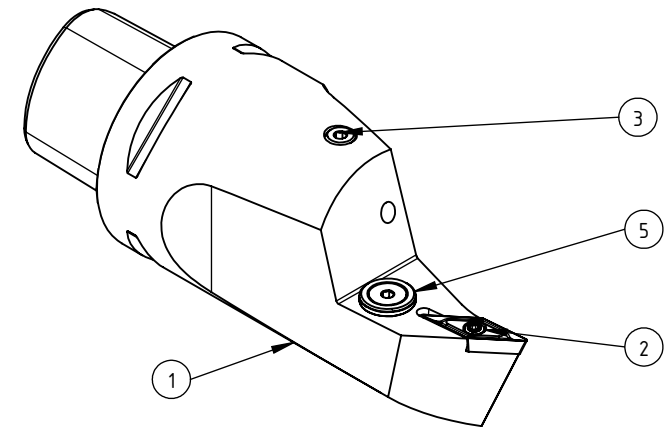

High Pressure (HP).
 Kühldüse separat erhältlich.
 Coolant nozzles separately available.
 Part Nr.: CHP-PCX.000.022

SWISSETOOLS

Klemmhalter neutral mit HP 35° / 50°
 PS6.KVB.NMA.130-HP

für VC.. 1604.. Wp
 Gewicht: 1906g

Datum: 16.11.2019

5	1	Verschlussstopfen	CHP-ER1.015.006
4	1	Spannstift Ø2 x 8	ISO 8752/ DIN 1481
3	1	Verschlusschraube	CHP-ER1.008.014
2	1	Torx-Schraube M4x9 (T15)	WCB-ER2.001.009
1	1	Klemmhalter HP neutral	PS6-KVB.NMA.130-HP
POS.	Menge	Bezeichnung	Zeichnungsnummer