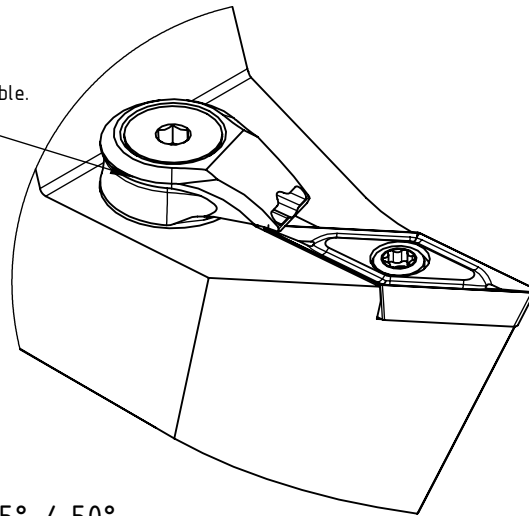

High Pressure (HP).
 Kühldüse separat erhältlich.
 Coolant nozzles separately available.
 Part Nr.: CHP-PCX.000.022

SWISSETOOLS

Klemmhalter neutral mit HP 35° / 50°
 PS6.KVB.NMA.130-HP

für VC.. 1604.. Wp
 Gewicht: 1906g

Datum: 16.11.2019

5	1	Verschlussstopfen	CHP-ER1.015.006
4	1	Spannstift Ø2 x 8	ISO 8752/ DIN 1481
3	1	Verschlusschraube	CHP-ER1.008.014
2	1	Torx-Schraube M4x9 (T15)	WCB-ER2.001.009
1	1	Klemmhalter HP neutral	PS6-KVB.NMA.130-HP
POS.	Menge	Bezeichnung	Zeichnungsnummer