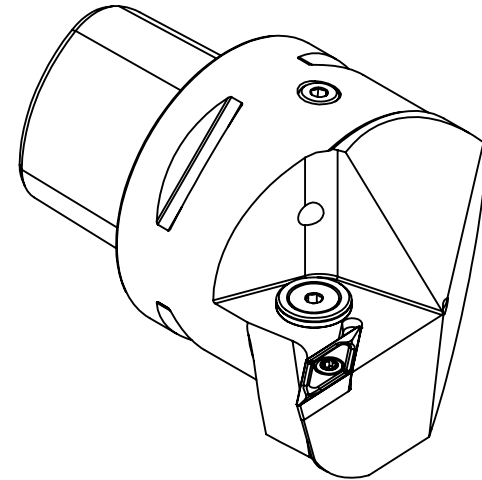

High Pressure (HP).
 Kühldüse separat erhältlich.
 Coolant nozzles separately available.
 Part Nr.: CHP-PCX.000.022

SWISSETOOLS

Klemmhalter links mit HP 93° / 35°
 PS6.KVB.LUA.065-HP

PSC Ø63 / VC.. 16 04..

Gewicht: 1432g

Datum: 01.10.2021

5	1	Torx-Schraube M4x9 (T15)	WCB-ER2.001.009
4	1	Verschlussschraube	CHP-ER1.008.014
3	1	Verschlusstopfen	CHP-ER1.015.006
2	1	Spannstift Ø2 x 8	ISO 8752/ DIN 1481
1	1	Klemmhalter links HP	PS6-KVB.LUA.065-HP
POS.	Menge	Bezeichnung	Zeichnungsnummer