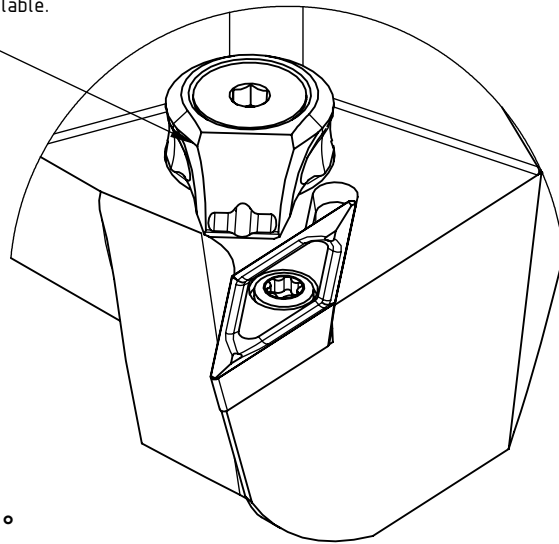

High Pressure (HP).
 Kühldüse separat erhältlich.
 Coolant nozzles separately available.
 Part Nr.: CHP-PCX.000.022

SWISSETOOLS

Klemmhalter links mit HP 93° / 35°
 PS6.KVB.LUA.065-HP

PSC Ø63 / VC.. 16 04..

Gewicht: 1432g

Datum: 01.10.2021

5	1	Torx-Schraube M4x9 (T15)	WCB-ER2.001.009
4	1	Verschlussschraube	CHP-ER1.008.014
3	1	Verschlusstopfen	CHP-ER1.015.006
2	1	Spannstift Ø2 x 8	ISO 8752/ DIN 1481
1	1	Klemmhalter links HP	PS6-KVB.LUA.065-HP
POS.	Menge	Bezeichnung	Zeichnungsnummer