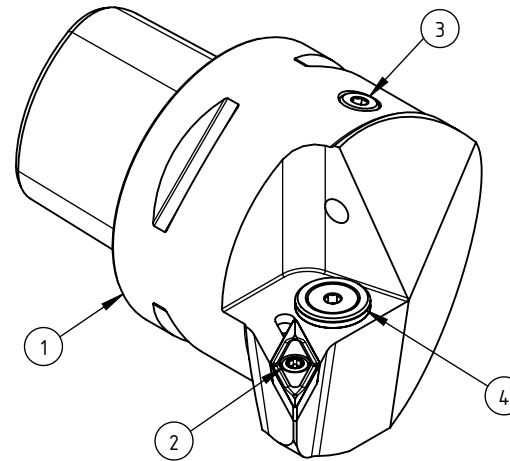

High Pressure (HP).
Kühlöse seperat erhältlich.
Coolant nozzles separately available.
Part Nr.: CHP-PCX.000.022

SWISSETOOLS

Klemhalter links mit HP Kühlsystem_Turning tool left with HP coolant system
PS6.KVB.LPA.065-HP

PSC Ø63 / VC.. 16 04..

Gewicht: 1319g

Datum: 25.10.2018

5	1	Spannstift Ø2 x 8	ISO 8752/ DIN 1481
4	1	Verschlussstopfen	CHP-ER1.015.006
3	1	Verschlusschraube	CHP-ER1.008.014
2	1	Torx-Schraube M4x9 (T15)	WCB-ER2.001.009
1	1	Klemhalter links	PS6-KVB.LPA.065-HP
POS.	Menge	Bezeichnung	Zeichnungsnummer