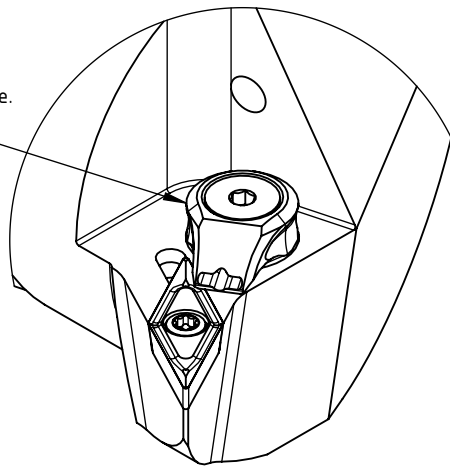

High Pressure (HP).
Kühlöse seperat erhältlich.
Coolant nozzles separately available.
Part Nr.: CHP-PCX.000.022

SWISSETOOLS

Klemhalter links mit HP Kühlsystem_Turning tool left with HP coolant system
PS6.KVB.LPA.065-HP

PSC Ø63 / VC.. 16 04..

Gewicht: 1319g

Datum: 25.10.2018

5	1	Spannstift Ø2 x 8	ISO 8752/ DIN 1481
4	1	Verschlussstopfen	CHP-ER1.015.006
3	1	Verschlusschraube	CHP-ER1.008.014
2	1	Torx-Schraube M4x9 (T15)	WCB-ER2.001.009
1	1	Klemhalter links	PS6-KVB.LPA.065-HP
POS.	Menge	Bezeichnung	Zeichnungsnummer