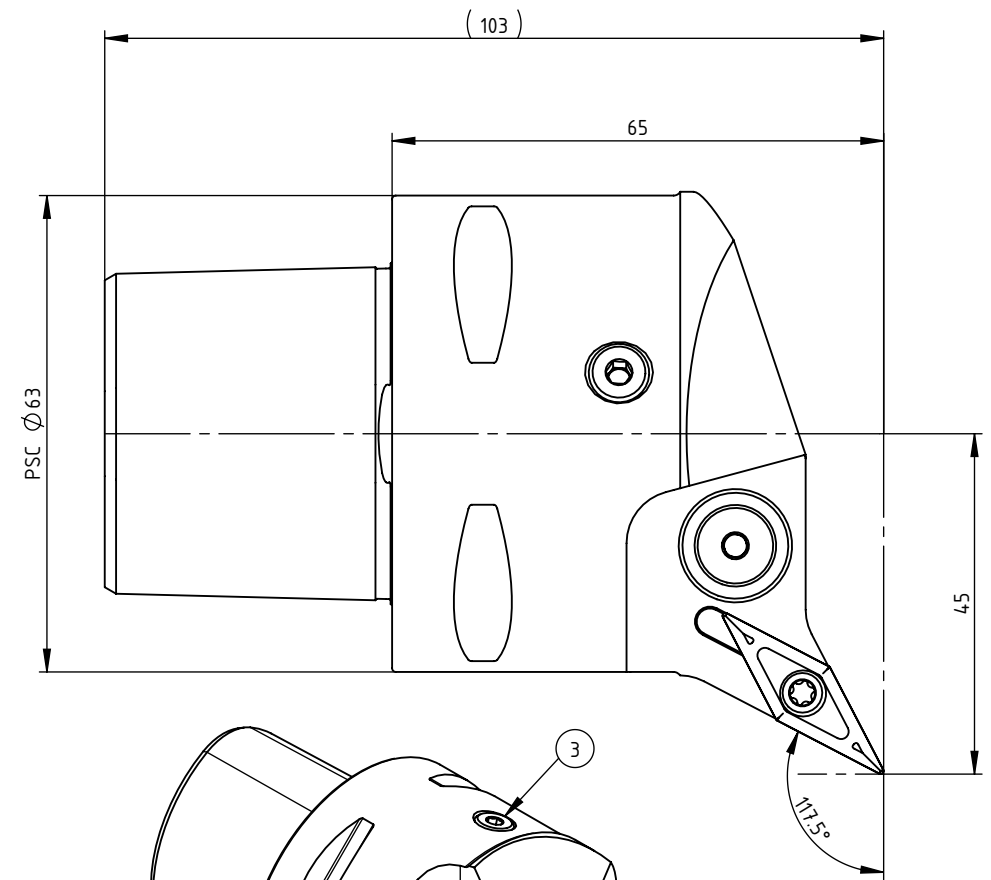

High Pressure (HP).
Kühlöse seperat erhältlich.
Coolant nozzles separately available.
Part Nr.: CHP-PCX.000.022

SWISSETOOLS

Klemhalter links mit HP Kühlsystem_Turning tool left with HP coolant system
PS6.KVB.LPA.065-HP

PSC Ø63 / VC.. 16 04..

Gewicht: 1319g

Datum: 25.10.2018

5	1	Spannstift Ø2 x 8	ISO 8752/ DIN 1481
4	1	Verschlussstopfen	CHP-ER1.015.006
3	1	Verschlusschraube	CHP-ER1.008.014
2	1	Torx-Schraube M4x9 (T15)	WCB-ER2.001.009
1	1	Klemhalter links	PS6-KVB.LPA.065-HP
POS.	Menge	Bezeichnung	Zeichnungsnummer