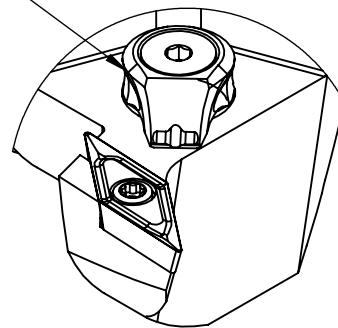

High Pressure (HP).
 Kühldüse seperat erhältlich.
 Coolant nozzles separatly available.
 Part Nr.: CHP-PCX.000.022

SWISSETOOLS

Klemmhalter links mit HP 93°/35°
 PS6.KVB.LJA.065-HP

PSC ø63 / VC..16 04..

Gewicht: 1163g

Datum: 10.12.2021

4	1	Verschlussstopfen	CHP-ER1.015.006
3	1	Verschlusschraube	CHP-ER1.008.014
2	1	Torx-Schraube M4x9 (T15)	WCB-ER2.001.009
1	1	Klemmhalter links HP	PS6-KVB.LJA.065-HP
POS.	Menge	Bezeichnung	Zeichnungsnummer