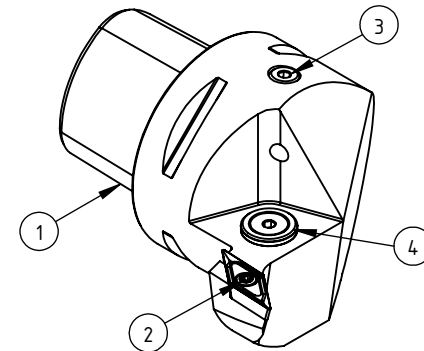

High Pressure (HP).
 Kühldüse seperat erhältlich.
 Coolant nozzles separatly available.
 Part Nr.: CHP-PCX.000.022

SWISSETOOLS

Klemmhalter links mit HP 93°/35°
 PS6.KVB.LJA.065-HP

PSC ø63 / VC..16 04..

Gewicht: 1163g

Datum: 10.12.2021

4	1	Verschlussstopfen	CHP-ER1.015.006
3	1	Verschlusschraube	CHP-ER1.008.014
2	1	Torx-Schraube M4x9 (T15)	WCB-ER2.001.009
1	1	Klemmhalter links HP	PS6-KVB.LJA.065-HP
POS.	Menge	Bezeichnung	Zeichnungsnummer