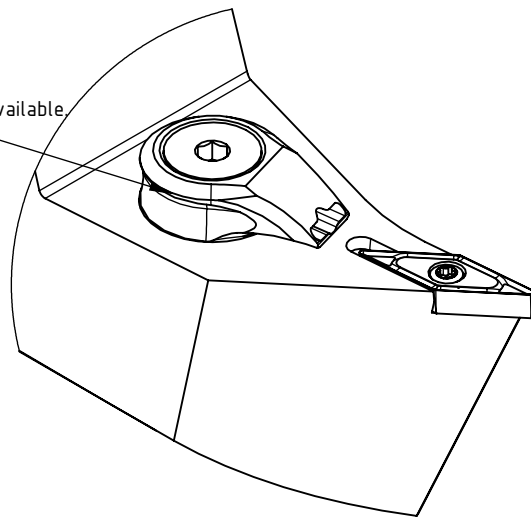

High Pressure (HP).
Kühlüse seperat erhältlich.
Coolant nozzles separately available
Part Nr.: CHP-PCX.000.022

SWISSETOOLS

Klemmhalter neutral mit HP 35° / 50°
PS6.KVA.NMA.130-HP

für VC.. 11 03.. Wp
Gewicht: 1903g

Datum: 10.07.2024

5	1	Verschlussstopfen	CHP-ER1.015.006
4	1	Spannstift Ø2 x 8	ISO 8752/ DIN 1481
3	1	Verschlussschraube	CHP-ER1.008.014
2	1	Torx-Schraube M2.5 x 6	WCA-ER2.001.006
1	1	Klemmhalter HP neutral	PS6-KVA.NMA.130-HP
POS.	Menge	Bezeichnung	Zeichnungsnummer