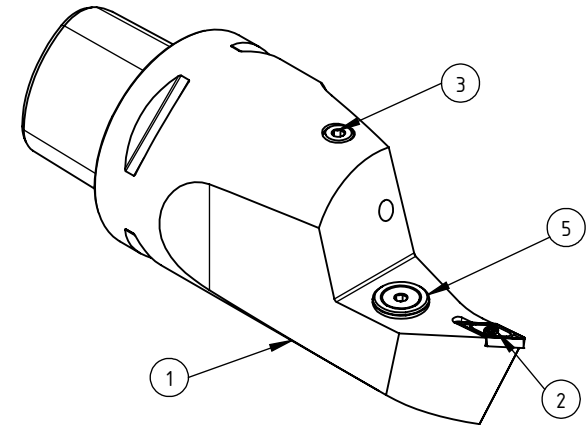

High Pressure (HP).
Kühlüse seperat erhältlich.
Coolant nozzles separately available
Part Nr.: CHP-PCX.000.022

SWISSETOOLS

Klemmhalter neutral mit HP 35° / 50°
PS6.KVA.NMA.130-HP

für VC.. 11 03.. Wp
Gewicht: 1903g

Datum: 10.07.2024

5	1	Verschlussstopfen	CHP-ER1.015.006
4	1	Spannstift Ø2 x 8	ISO 8752/ DIN 1481
3	1	Verschlussschraube	CHP-ER1.008.014
2	1	Torx-Schraube M2.5 x 6	WCA-ER2.001.006
1	1	Klemmhalter HP neutral	PS6-KVA.NMA.130-HP
POS.	Menge	Bezeichnung	Zeichnungsnummer