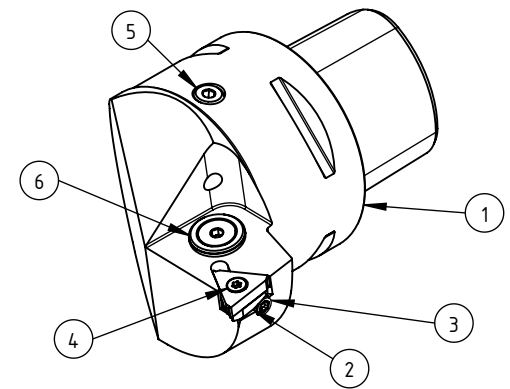

High Pressure (HP).
 Kühldüse seperat erhältlich.
 Coolant nozzles separately available.
 Part Nr.: CHP-PCX.000.022

SWISSETOOLS

Klemmhalter rechts / Aussengewinde radial
 PS6.KGB.RGR.065-HP

PSC ø 63 für 16 ER
 Gewicht: 1417g

Datum: 12.05.2020

6	1	Verschlussstopfen	CHP-ER1.015.006
5	1	Verschlusschraube	CHP-ER1.008.014
4	1	Schraube	WGB-ER2.001.012
3	1	Schraube für Unterlage	WGB-ER3.001.007
2	1	Unterlegplatte rechts	WGB-ER2.102.003
1	1	Klemmhalter recht	PS6-KGB.RGR.065-HP
POS.	MENGE	Bezeichnung	Zeichnungsnummer