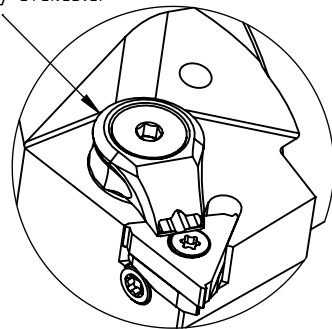

High Pressure (HP).  
 Kühldüse separat erhältlich.  
 Coolant nozzles separately available.  
 Part Nr.: CHP-PCX.000.022

## SWISSETOOLS

Klemmhalter rechts axial mit HP  
 PS6.KGB.RGA.065-HP

PSC Ø63 / Aussengewinde 16EL  
 Gewicht: 1560g

Datum: 28.04.2021

6	1	Schraube für Unterlage	WGB-ER3.001.007
5	1	Schraube	WGB-ER2.001.012
4	1	Unterlegplatte links	WGB-ER2.101.003
3	1	Verschlussschraube	CHP-ER1.008.014
2	1	Verschlusstopfen	CHP-ER1.015.006
1	1	Klemmhalter rechts	PS6.KGB.RGA.065-HP
POS.	MENGE	Bezeichnung	Zeichnungsnummer