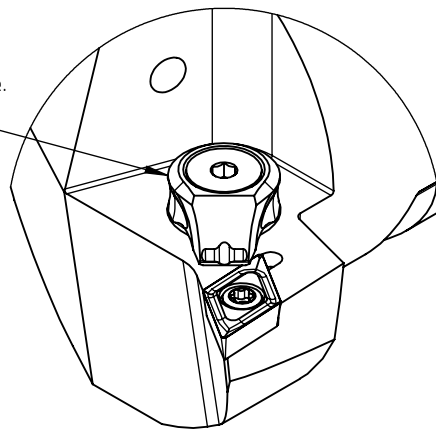

High Pressure (HP).
Kühldüse separat erhältlich.
Coolant nozzles separately available.
Part Nr.: CHP-PCX.000.022

SWISSETOOLS

Klemmhalter rechts mit HP 93°/55°
PS6.KDB.RJA.065-HP

PSC Ø63 / DC..11 T3 ...
Gewicht: 1335g

Datum: 13.11.2018

5	1	Spannstift Ø2 x 8	ISO 8752/ DIN 1481
4	1	Verschlussstopfen	CHP-ER1.015.006
3	1	Verschlusschraube	CHP-ER1.008.014
2	1	Torx-Schraube M4x9 (T15)	WCB-ER2.001.009
1	1	Klemmhalter rechts HP	PS6-KDB.RJA.065-HP
POS.	Menge	Bezeichnung	Zeichnungsnummer