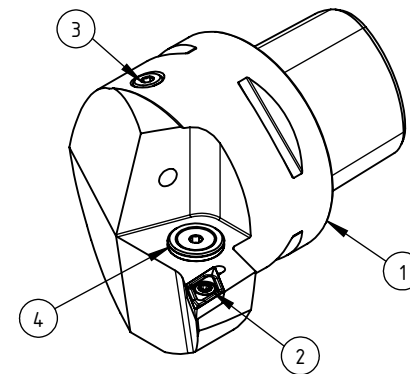

High Pressure (HP).
Kühldüse separat erhältlich.
Coolant nozzles separately available.
Part Nr.: CHP-PCX.000.022

SWISSETOOLS

Klemmhalter rechts mit HP 93°/55°
PS6.KDB.RJA.065-HP

PSC Ø63 / DC..11 T3 ...
Gewicht: 1335g

Datum: 13.11.2018

5	1	Spannstift Ø2 x 8	ISO 8752/ DIN 1481
4	1	Verschlussstopfen	CHP-ER1.015.006
3	1	Verschlusschraube	CHP-ER1.008.014
2	1	Torx-Schraube M4x9 (T15)	WCB-ER2.001.009
1	1	Klemmhalter rechts HP	PS6-KDB.RJA.065-HP
POS.	Menge	Bezeichnung	Zeichnungsnummer