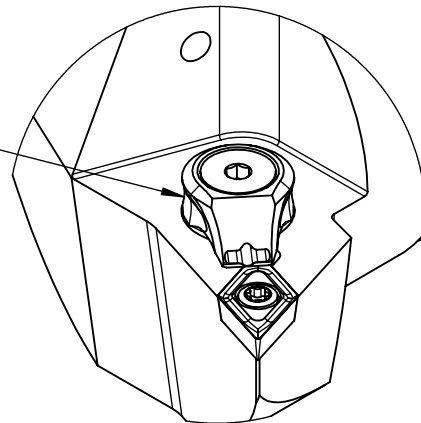

High Pressure (HP).
 Kühldüse separat erhältlich.
 Coolant nozzles separately available.
 Part Nr.: CHP-PCX.000.022

SWISSETOOLS

Klemmhalter rechts mit HP 107.5°/55°
 PS6.KDB.RHA.065-HP

PSC Ø63 / DC..11 T3..
 Gewicht: 1349g

Datum: 14.11.2018

5	1	Spannstift Ø2 x 8	ISO 8752/ DIN 1481
4	1	Verschlussstopfen	CHP-ER1.015.006
3	1	Verschlusschraube	CHP-ER1.008.014
2	1	Torx-Schraube M4x9 (T15)	WCB-ER2.001.009
1	1	Klemmhalter rechts HP	PS6-KDB.RHA.065-HP
POS.	Menge	Bezeichnung	Zeichnungsnummer