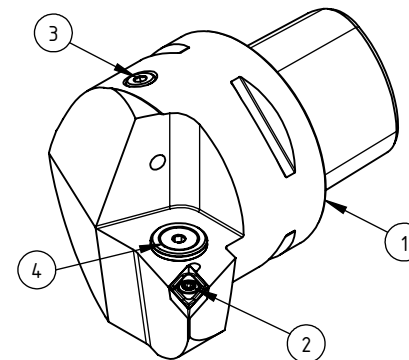

High Pressure (HP).
 Kühldüse separat erhältlich.
 Coolant nozzles separately available.
 Part Nr.: CHP-PCX.000.022

SWISSETOOLS

Klemmhalter rechts mit HP 107.5°/55°
 PS6.KDB.RHA.065-HP

PSC Ø63 / DC..11 T3..
 Gewicht: 1349g

Datum: 14.11.2018

5	1	Spannstift Ø2 x 8	ISO 8752/ DIN 1481
4	1	Verschlussstopfen	CHP-ER1.015.006
3	1	Verschlusschraube	CHP-ER1.008.014
2	1	Torx-Schraube M4x9 (T15)	WCB-ER2.001.009
1	1	Klemmhalter rechts HP	PS6-KDB.RHA.065-HP
POS.	Menge	Bezeichnung	Zeichnungsnummer