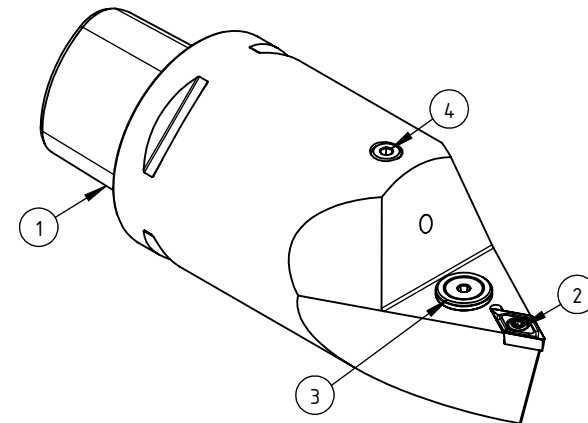

High Pressure (HP).
 Kühldüse separat erhältlich.
 Coolant nozzles separately available.
 Part Nr.: CHP-PCX.000.022

SWISSETOOLS

Klemmhalter neutral mit HP 55°
 PS6.KDB.NNA.130-HP

PSC ø63 / DC.. 11 T3 ..
 Gewicht: 2409g

Datum: 20.11.2018

5	1	Spannstift Ø2 x 8	ISO 8752/ DIN 1481
4	1	Verschlusschraube	CHP-ER1.008.014
3	1	Verschlussstopfen	CHP-ER1.015.006
2	1	Torx-Schraube M4x9 (T15)	WCB-ER2.001.009
1	1	Klemmhalter neutral HP	PS6-KDB.NNA.130-HP
POS.	Menge	Bezeichnung	Zeichnungsnummer