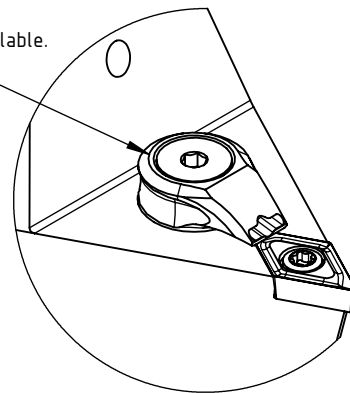

High Pressure (HP).
 Kühldüse separat erhältlich.
 Coolant nozzles separately available.
 Part Nr.: CHP-PCX.000.022

SWISSETOOLS

Klemmhalter neutral mit HP 55°
 PS6.KDB.NNA.130-HP

PSC ø63 / DC.. 11 T3 ..
 Gewicht: 2409g

Datum: 20.11.2018

5	1	Spannstift Ø2 x 8	ISO 8752/ DIN 1481
4	1	Verschlusschraube	CHP-ER1.008.014
3	1	Verschlussstopfen	CHP-ER1.015.006
2	1	Torx-Schraube M4x9 (T15)	WCB-ER2.001.009
1	1	Klemmhalter neutral HP	PS6-KDB.NNA.130-HP
POS.	Menge	Bezeichnung	Zeichnungsnummer