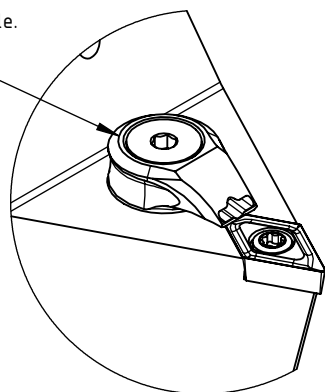

## SWISSETOOLS

Klemhalter neutral mit HP 55°  
PS6.KDB.NNA.100-HP

PSC  $\varnothing$ 63 / DC.. 11 T3 ..  
Gewicht: 1684g

Datum: 20.11.2018

5	1	Spannstift $\varnothing$ 2 x 8	ISO 8752/ DIN 1481
4	1	Verschlusschraube	CHP-ER1.008.014
3	1	Verschlussstopfen	CHP-ER1.015.006
2	1	Torx-Schraube M4x9 (T15)	WCB-ER2.001.009
1	1	Klemhalter neutral HP	PS6-KDB.NNA.100-HP
POS.	Menge	Bezeichnung	Zeichnungsnummer