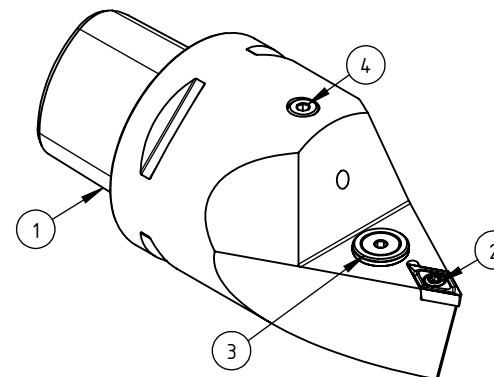

## SWISSETOOLS

Klemhalter neutral mit HP 55°  
PS6.KDB.NNA.100-HP

PSC  $\varnothing$ 63 / DC.. 11 T3 ..  
Gewicht: 1684g

Datum: 20.11.2018

5	1	Spannstift $\varnothing$ 2 x 8	ISO 8752/ DIN 1481
4	1	Verschlusschraube	CHP-ER1.008.014
3	1	Verschlussstopfen	CHP-ER1.015.006
2	1	Torx-Schraube M4x9 (T15)	WCB-ER2.001.009
1	1	Klemhalter neutral HP	PS6-KDB.NNA.100-HP
POS.	Menge	Bezeichnung	Zeichnungsnummer