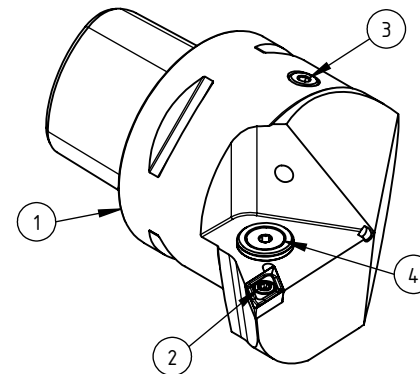

High Pressure (HP).  
 Kühldüse seperat erhältlich.  
 Coolant nozzles separatly available.  
 Part Nr.: CHP-PCX.000.022

**SWISS TOOLS**

Klemmhalter links mit HP 93° / 55°  
 PS6.KDB.LUA.065-HP

PSC Ø63 / DC..11 T3..  
 Gewicht: 1469g

Datum: 05.05.2020

5	1	Spannstift Ø2 x 8	ISO 8752/ DIN 1481
4	1	Verschlussstopfen	CHP-ER1.015.006
3	1	Verschlusschraube	CHP-ER1.008.014
2	1	Torx-Schraube M4x9 (T15)	WCB-ER2.001.009
1	1	Klemmhalter links HP	PS6-KDB.LUA.065-HP
POS.	Menge	Bezeichnung	Zeichnungsnummer