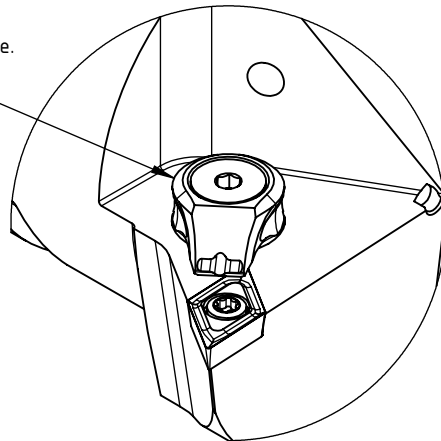

High Pressure (HP).  
 Kühldüse seperat erhältlich.  
 Coolant nozzles separatly available.  
 Part Nr.: CHP-PCX.000.022

**SWISS TOOLS**

Klemmhalter links mit HP 93° / 55°  
 PS6.KDB.LUA.065-HP

PSC Ø63 / DC..11 T3..  
 Gewicht: 1469g

Datum: 05.05.2020

5	1	Spannstift Ø2 x 8	ISO 8752/ DIN 1481
4	1	Verschlussstopfen	CHP-ER1.015.006
3	1	Verschlusschraube	CHP-ER1.008.014
2	1	Torx-Schraube M4x9 (T15)	WCB-ER2.001.009
1	1	Klemmhalter links HP	PS6-KDB.LUA.065-HP
POS.	Menge	Bezeichnung	Zeichnungsnummer