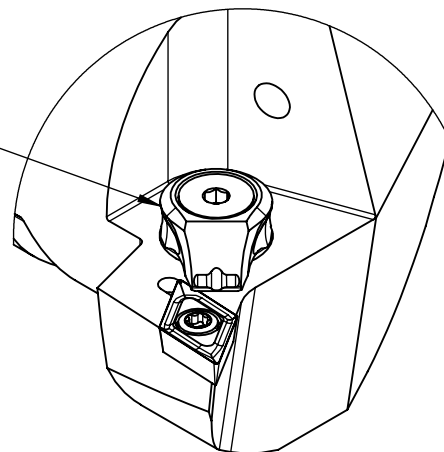

High Pressure (HP).
Kühldüse separat erhältlich.
Coolant nozzles separately available.
Part Nr.: CHP-PCX.000.022

SWISSETOOLS

Klemhalter links mit HP 93° / 55°
PS6.KDB.LJA.065-HP

PSC Ø63 / DC..11 T3 ..

Gewicht: 1338g

Datum: 13.11.2018

| | | | |
|------|-------|--------------------------|--------------------|
| 5 | 1 | Spannstift Ø2 x 8 | ISO 8752/ DIN 1481 |
| 4 | 1 | Verschlussstopfen | CHP-ER1.015.006 |
| 3 | 1 | Verschlusschraube | CHP-ER1.008.014 |
| 2 | 1 | Torx-Schraube M4x9 (T15) | WCB-ER2.001.009 |
| 1 | 1 | Klemhalter links HP | PS6-KDB.LJA.065-HP |
| POS. | Menge | Bezeichnung | Zeichnungsnummer |