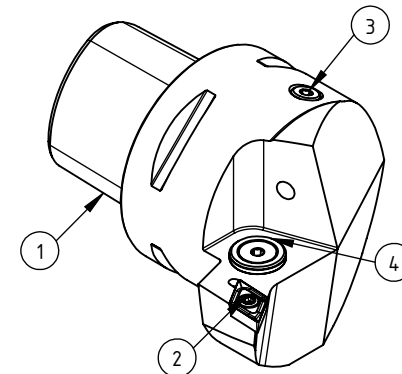

High Pressure (HP).
Kühldüse separat erhältlich.
Coolant nozzles separately available.
Part Nr.: CHP-PCX.000.022

SWISSETOOLS

Klemhalter links mit HP 93° / 55°
PS6.KDB.LJA.065-HP

PSC Ø63 / DC..11 T3 ..

Gewicht: 1338g

Datum: 13.11.2018

| | | | |
|------|-------|--------------------------|--------------------|
| 5 | 1 | Spannstift Ø2 x 8 | ISO 8752/ DIN 1481 |
| 4 | 1 | Verschlussstopfen | CHP-ER1.015.006 |
| 3 | 1 | Verschlusschraube | CHP-ER1.008.014 |
| 2 | 1 | Torx-Schraube M4x9 (T15) | WCB-ER2.001.009 |
| 1 | 1 | Klemhalter links HP | PS6-KDB.LJA.065-HP |
| POS. | Menge | Bezeichnung | Zeichnungsnummer |