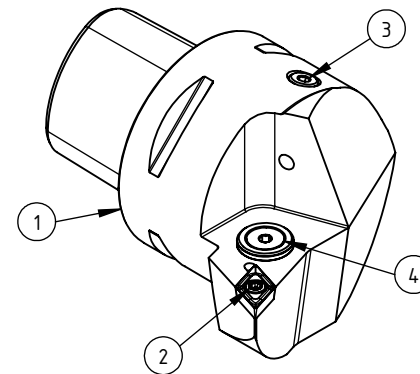

High Pressure (HP).
Kühldüse seperat erhältlich.
Coolant nozzles separatly available.
Part Nr.: CHP-PCX.000.022

SWISS TOOLS

Klemmhalter links mit HP 107.5° / 55°
PS6.KDB.LHA.065-HP

PSC Ø63 / DC..11 T3..
Gewicht: 1353g

Datum: 14.11.2018

5	1	Spannstift Ø2 x 8	ISO 8752/ DIN 1481
4	1	Verschlussstopfen	CHP-ER1.015.006
3	1	Verschlusschraube	CHP-ER1.008.014
2	1	Torx-Schraube M4x9 (T15)	WCB-ER2.001.009
1	1	Klemmhalter links HP	PS6-KDB.LHA.065-HP
POS.	Menge	Bezeichnung	Zeichnungsnummer