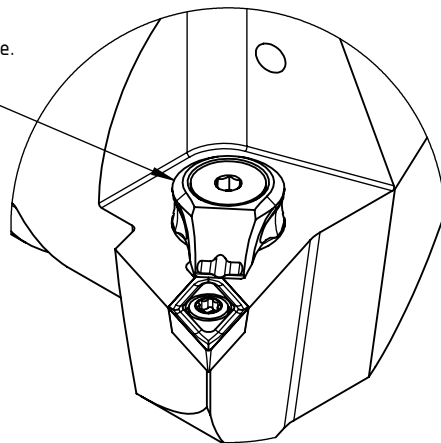

High Pressure (HP).
Kühldüse seperat erhältlich.
Coolant nozzles separatly available.
Part Nr.: CHP-PCX.000.022

SWISS TOOLS

Klemmhalter links mit HP 107.5° / 55°
PS6.KDB.LHA.065-HP

PSC Ø63 / DC..11 T3..
Gewicht: 1353g

Datum: 14.11.2018

5	1	Spannstift Ø2 x 8	ISO 8752/ DIN 1481
4	1	Verschlussstopfen	CHP-ER1.015.006
3	1	Verschlusschraube	CHP-ER1.008.014
2	1	Torx-Schraube M4x9 (T15)	WCB-ER2.001.009
1	1	Klemmhalter links HP	PS6-KDB.LHA.065-HP
POS.	Menge	Bezeichnung	Zeichnungsnummer