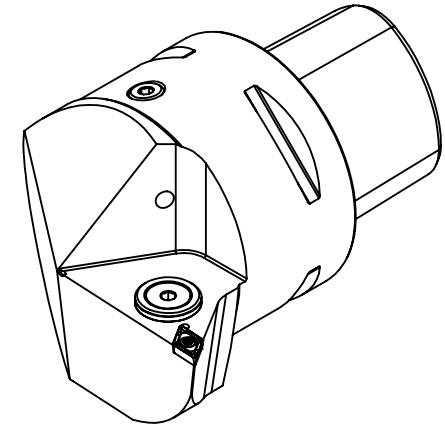

High Pressure (HP).
 Kühldüse seperat erhältlich.
 Coolant nozzles separately available.
 Part Nr.: CHP-PCX.000.022

SWISSETOOLS

Klemmhalter rechts mit HP 93° / 55°
 PS6.KDA.RUA.065-HP

PSC Ø63 / DC.. 07 02..

Gewicht: 1486g

Datum: 29.09.2021

5	1	Spannstift Ø2 x 8	ISO 8752/ DIN 1481
4	1	Verschlussstopfen	CHP-ER1.015.006
3	1	Verschlusschraube	CHP-ER1.008.014
2	1	Torx-Schraube	WCA-ER2.001.006
1	1	Klemmhalter rechts HP	PS6-KDA.RUA.065-HP
POS.	Menge	Bezeichnung	Zeichnungsnummer