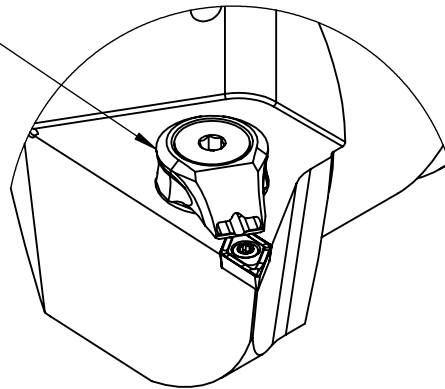

High Pressure (HP).
 Kühldüse seperat erhältlich.
 Coolant nozzles separately available.
 Part Nr.: CHP-PCX.000.022

SWISSETOOLS

Klemmhalter rechts mit HP 93° / 55°
 PS6.KDA.RUA.065-HP

PSC Ø63 / DC.. 07 02..

Gewicht: 1486g

Datum: 29.09.2021

5	1	Spannstift Ø2 x 8	ISO 8752/ DIN 1481
4	1	Verschlussstopfen	CHP-ER1.015.006
3	1	Verschlusschraube	CHP-ER1.008.014
2	1	Torx-Schraube	WCA-ER2.001.006
1	1	Klemmhalter rechts HP	PS6-KDA.RUA.065-HP
POS.	Menge	Bezeichnung	Zeichnungsnummer