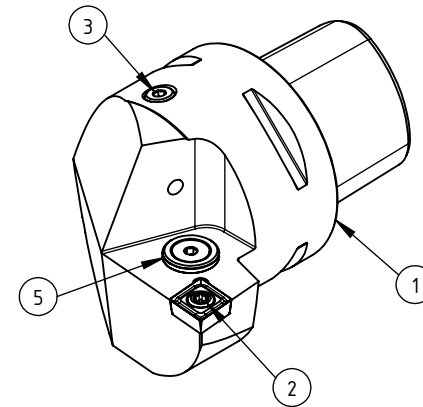

High Pressure (HP).  
 Kühldüse separat erhältlich.  
 Coolant nozzles separately available.  
 Part Nr.: CHP-PCX.000.022

## SWISSETOOLS

Klemmhalter rechts mit HP 95°/80°  
 PS6.KCC.RLA.065-HP

PSC Ø63 / CC..12 04..

Gewicht: 1423g

Datum: 12.11.2018

5	1	Verschlussstopfen	CHP-ER1.015.006
4	1	Spannstift Ø2 x 8	ISO 8752/ DIN 1481
3	1	Verschlusschraube	CHP-ER1.008.014
2	1	Torx-Schraube	WCC-ER2.001.010
1	1	Klemmhalter rechts HP	PS6-KCC.RLA.065-HP
POS.	Menge	Bezeichnung	Zeichnungsnummer