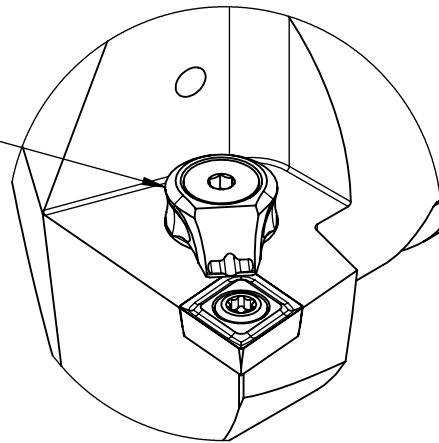

High Pressure (HP).  
 Kühldüse separat erhältlich.  
 Coolant nozzles separately available.  
 Part Nr.: CHP-PCX.000.022

## SWISSETOOLS

Klemmhalter rechts mit HP 95°/80°  
 PS6.KCC.RLA.065-HP

PSC Ø63 / CC..12 04..

Gewicht: 1423g

Datum: 12.11.2018

5	1	Verschlussstopfen	CHP-ER1.015.006
4	1	Spannstift Ø2 x 8	ISO 8752/ DIN 1481
3	1	Verschlusschraube	CHP-ER1.008.014
2	1	Torx-Schraube	WCC-ER2.001.010
1	1	Klemmhalter rechts HP	PS6-KCC.RLA.065-HP
POS.	Menge	Bezeichnung	Zeichnungsnummer