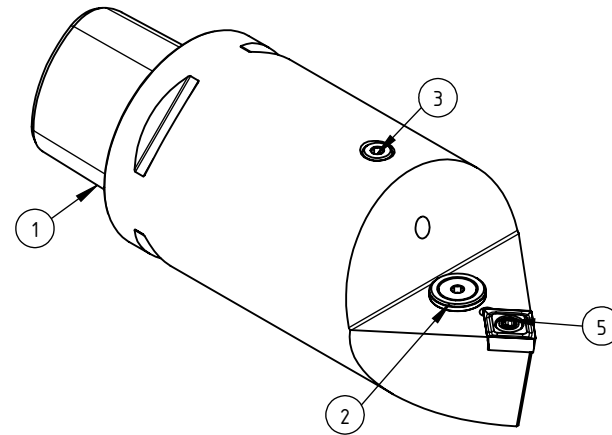

High Pressure (HP).
 Kühldüse seperat erhältlich.
 Coolant nozzles separately available
 Part Nr.: CHP-PCX.000.022

SWISSETOOLS

Klemmhalter neutral mit HP 80°
 PS6.KCC.NMA.130-HP

PSC Ø63 / CC.. 12 04 ..
 Gewicht: 2598g

Datum: 21.08.2019

5	1	Torx-Schraube	WCC-ER2.001.010
4	1	Spannstift Ø2 x 8	ISO 8752/ DIN 1481
3	1	Verschlusschraube	CHP-ER1.008.014
2	1	Verschlussstopfen	CHP-ER1.015.006
1	1	Klemmhalter neutral HP	PS6-KCC.NMA.130-HP
POS.	Menge	Bezeichnung	Zeichnungsnummer