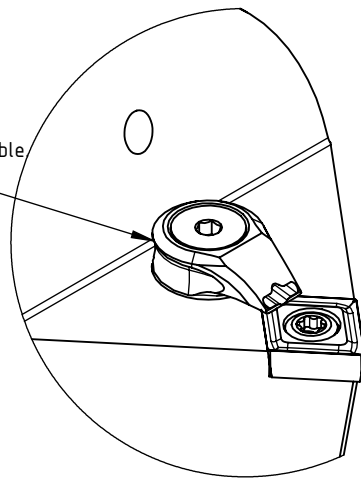

High Pressure (HP).
 Kühldüse seperat erhältlich.
 Coolant nozzles separately available
 Part Nr.: CHP-PCX.000.022

SWISSETOOLS

Klemmhalter neutral mit HP 80°
 PS6.KCC.NMA.130-HP

PSC Ø63 / CC.. 12 04 ..
 Gewicht: 2598g

Datum: 21.08.2019

5	1	Torx-Schraube	WCC-ER2.001.010
4	1	Spannstift Ø2 x 8	ISO 8752/ DIN 1481
3	1	Verschlusschraube	CHP-ER1.008.014
2	1	Verschlussstopfen	CHP-ER1.015.006
1	1	Klemmhalter neutral HP	PS6-KCC.NMA.130-HP
POS.	Menge	Bezeichnung	Zeichnungsnummer