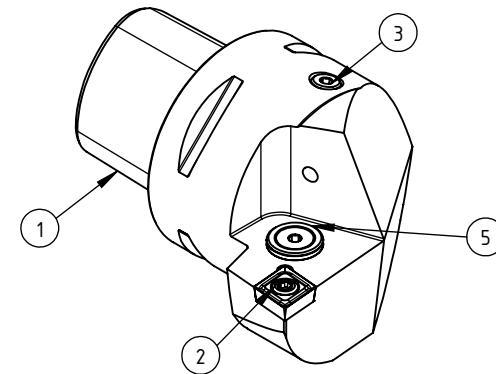

High Pressure (HP).
Kühlöse separat erhältlich.
Coolant nozzles separately available.
Part Nr.: CHP-PCX.000.022

SWISSETOOLS

Klemhalter links mit HP 95°/ 80°
PS6.KCC.LLA.065-HP

PSC ø63 / CC..12 04..

Gewicht: 1420g

Datum: 12.11.2018

5	1	Verschlussstopfen	CHP-ER1.015.006
4	1	Spannstift Ø2 x 8	ISO 8752/ DIN 1481
3	1	Verschlusschraube	CHP-ER1.008.014
2	1	Torx-Schraube	WCC-ER2.001.010
1	1	Klemhalter links HP	PS6-KCC.LLA.065-HP
POS.	Menge	Bezeichnung	Zeichnungsnummer