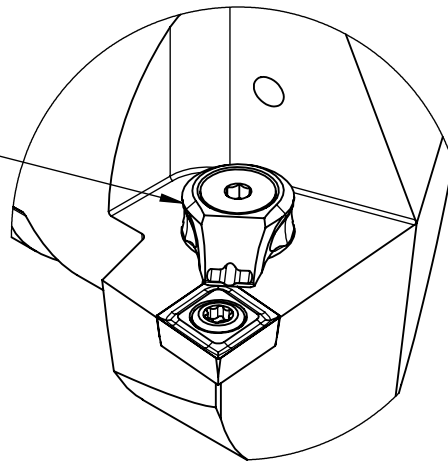

High Pressure (HP).
Kühlöse separat erhältlich.
Coolant nozzles separately available.
Part Nr.: CHP-PCX.000.022

SWISSETOOLS

Klemhalter links mit HP 95°/ 80°
PS6.KCC.LLA.065-HP

PSC ø63 / CC..12 04..

Gewicht: 1420g

Datum: 12.11.2018

5	1	Verschlussstopfen	CHP-ER1.015.006
4	1	Spannstift Ø2 x 8	ISO 8752/ DIN 1481
3	1	Verschlusschraube	CHP-ER1.008.014
2	1	Torx-Schraube	WCC-ER2.001.010
1	1	Klemhalter links HP	PS6-KCC.LLA.065-HP
POS.	Menge	Bezeichnung	Zeichnungsnummer