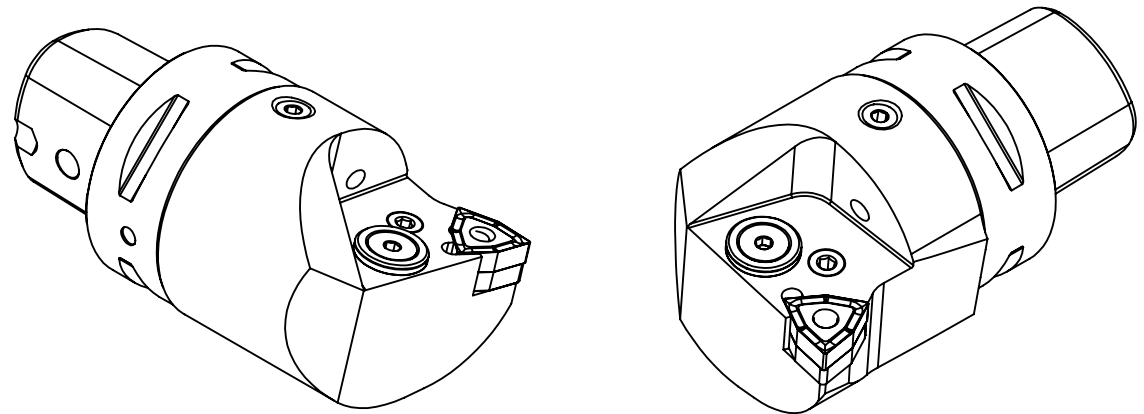

High Pressure (HP).  
Kühldüse seperat erhältlich.  
Coolant nozzles separately available.  
Part Nr.: CHP-PCX.000.022

## SWISSETOOLS

Klemmhalter rechts HP  
PS5.PWE.RLX.070-HP-90

für WN.. 0804.. WP 90° verdreht  
Gewicht: 1034g

Datum: 31.08.2021

8	1	Verschlussschraube	CHP-ER1.008.014
7	1	Verschlussstopfen	CHP-ER1.015.006
6	1	Spannstift $\varnothing 2 \times 8$	ISO 8752/ DIN 1481
5	1	Rohrstift	WCD-ER1.101.000
4	1	Spannschraube	WCD-ER4.101.017
3	1	Kniehebel	WDF-ER3.101.000
2	1	Unterlegplatte	WWE-ER2.101.004
1	1	Klemmhalter rechts HP	PS5-PWE.RLX.070-HP-90
POS.	Menge	Bezeichnung	Zeichnungsnummer