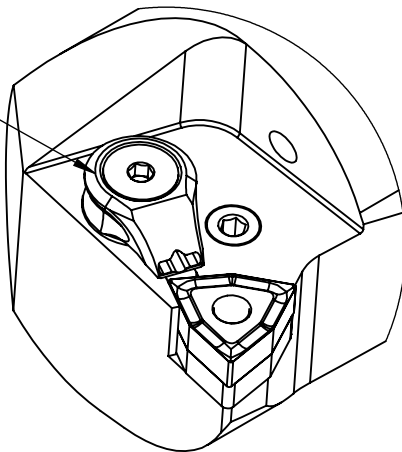

High Pressure (HP).  
Kühldüse seperat erhältlich.  
Coolant nozzles separately available.  
Part Nr.: CHP-PCX.000.022

## SWISSETOOLS

Klemmhalter rechts HP  
PS5.PWE.RLX.070-HP-90

für WN.. 0804.. WP 90° verdreht  
Gewicht: 1034g

Datum: 31.08.2021

8	1	Verschlussschraube	CHP-ER1.008.014
7	1	Verschlussstopfen	CHP-ER1.015.006
6	1	Spannstift $\varnothing 2 \times 8$	ISO 8752/ DIN 1481
5	1	Rohrstift	WCD-ER1.101.000
4	1	Spannschraube	WCD-ER4.101.017
3	1	Kniehebel	WDF-ER3.101.000
2	1	Unterlegplatte	WWE-ER2.101.004
1	1	Klemmhalter rechts HP	PS5-PWE.RLX.070-HP-90
POS.	Menge	Bezeichnung	Zeichnungsnummer