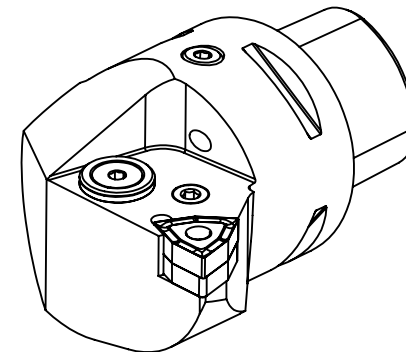

High Pressure (HP).  
 Kühldüse separat erhältlich.  
 Coolant nozzles separately available.  
 Part Nr.: CHP-PCX.000.022

## SWISSETOOLS

Klemmhalter rechts HP  
 PS5.PWE.RLA.060-HP

für WN.. 0804.. WP  
 Gewicht: 872g

Datum: 06.09.2017

8	1	Verschlusschraube	CHP-ER1.008.014
7	1	Verschlussstopfen	CHP-ER1.015.006
6	1	Spannstift Ø2 x 8	ISO 8752/ DIN 1481
5	1	Rohrstift	WCD-ER1.101.000
4	1	Spannschraube	WCD-ER4.101.017
3	1	Kniehebel	WDF-ER3.101.000
2	1	Unterlegplatte	WWE-ER2.101.004
1	1	Klemmhalter rechts HP	PS5-PWE.RLA.060-HP
POS.	Menge	Bezeichnung	Zeichnungsnummer