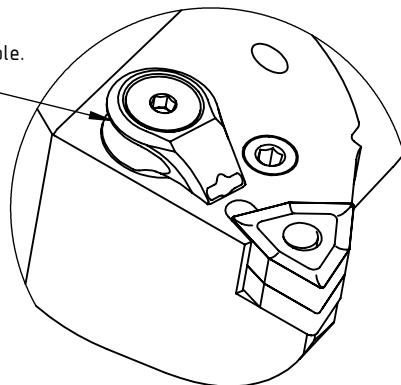

High Pressure (HP).  
 Kühldüse separat erhältlich.  
 Coolant nozzles separately available.  
 Part Nr.: CHP-PCX.000.022

## SWISSETOOLS

Klemmhalter rechts HP  
 PS5.PWE.RLA.060-HP

für WN.. 0804.. WP  
 Gewicht: 872g

Datum: 06.09.2017

8	1	Verschlusschraube	CHP-ER1.008.014
7	1	Verschlussstopfen	CHP-ER1.015.006
6	1	Spannstift Ø2 x 8	ISO 8752/ DIN 1481
5	1	Rohrstift	WCD-ER1.101.000
4	1	Spannschraube	WCD-ER4.101.017
3	1	Kniehebel	WDF-ER3.101.000
2	1	Unterlegplatte	WWE-ER2.101.004
1	1	Klemmhalter rechts HP	PS5-PWE.RLA.060-HP
POS.	Menge	Bezeichnung	Zeichnungsnummer